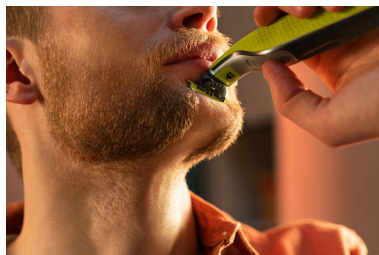

QR410/50

Підрівнювання та гоління волосся різної довжини без зусиль

Створено для зрізання волосся, не шкіри

Інноваційне плаваюче лезо, що рухається на 360°, може вигинатися у всіх напрямках і пристосуватися до вигинів обличчя. Його конструкція забезпечує постійний контакт зі шкірою та контроль процесу гоління. Легко підстригайте та голіть волосся у важкодоступних місцях лише кількома рухами та з високим ступенем комфорту.

Простий у використанні

- Повністю водонепроникний
- Інноваційне лезо, що рухається на 360
- Швидше гоління з комфортом
- Двостороннє лезо
- Лезо, яке довго зберігає гостроту

Комфортне гоління

- Підходить для всіх ручок OneBlade
- Унікальна*** технологія OneBlade

Лезо, яке довго зберігає гостроту

Лезо з нержавіючої сталі має найвищу ефективність гоління протягом 4 місяців* і допоможе вам зберегти відчуття свіжості надовго. Коли на лезі з'явиться індикатор заміни, його продуктивність може бути знижена і настав час замислитися про заміну леза для найкращого гоління.

Інноваційне лезо, що рухається на 360

Плаваюче лезо OneBlade 360 повторює контури вашого обличчя, забезпечуючи ще більш ефективне та комфортне* гоління на будь-яких його ділянках.

Стильний вигляд із меншою кількістю рухів