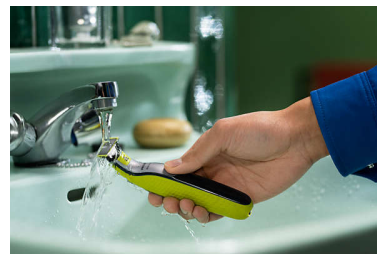

Сухе/вологе

OneBlade повністю водонепроникний, тому його легко очищувати: просто промийте під краном. Електростанок можна використовувати для вологого або сухого гоління і навіть під душем – як вам більше подобається. Піна для гоління не потрібна.