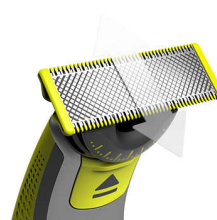

Простий у використанні

- Повністю водонепроникний
- Інноваційне лезо, що рухається на 360
- Швидше гоління з комфортом
- Двостороннє лезо
- Лезо, яке довго зберігає гостроту

Комфортне гоління

- Підходить для всіх ручок OneBlade
- Унікальна*** технологія OneBlade

Лезо, яке довго зберігає гостроту

Лезо з нержавіючої сталі має найвищу ефективність гоління протягом 4 місяців* і допоможе вам зберегти відчуття свіжості надовго. Коли на лезі з'явиться індикатор заміни, його продуктивність може бути знижена і настав час замислитися про заміну леза для найкращого гоління.

Інноваційне лезо, що рухається на 360

Плаваюче лезо OneBlade 360 повторює контури вашого обличчя, забезпечуючи ще більш ефективне та комфортне* гоління на будь-яких його ділянках.

Стильний вигляд із меншою кількістю рухів

Покращений рівень комфорту порівняно з замінним лезом OneBlade попередньої серії (QP2**).

Двостороннє лезо

Створюйте точні краї та чіткі лінії за допомогою двостороннього леза. Можливе гоління як угору, так і вниз. Отримуйте ідеальні лінії за лічені секунди завдяки двосторонньому лезу.