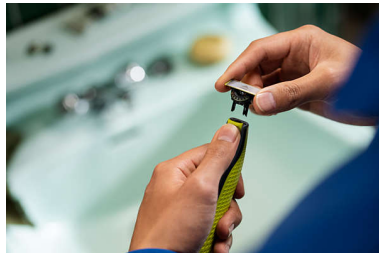

QR410/50

Підрівнювання та гоління волосся різної довжини без зусиль

Створено для зрізання волосся, не шкіри

Інноваційне плаваюче лезо, що рухається на 360°, може вигинатися у всіх напрямках і пристосуватися до вигинів обличчя. Його конструкція забезпечує постійний контакт зі шкірою та контроль процесу гоління. Легко підстригайте та голіть волосся у важкодоступних місцях лише кількома рухами та з високим ступенем комфорту.

Простий у використанні

- Повністю водонепроникний
- Інноваційне лезо, що рухається на 360
- Швидше гоління з комфортом
- Двостороннє лезо
- Лезо, яке довго зберігає гостроту

Комфортне гоління

- Підходить для всіх ручок OneBlade
- Унікальна*** технологія OneBlade

Основні особливості

Унікальна технологія OneBlade

Швидкий ріжучий блок робить 12 000 рухів на хвилину, тому він ефективний навіть для довгого волосся. Ковзаюче покриття і заокруглені кінці захищають вашу шкіру від порізів та подразнень, роблячи гоління ще більш комфортним.

Лезо, яке довго зберігає гостроту

Лезо з нержавіючої сталі має найвищу ефективність гоління протягом 4 місяців* і допоможе вам зберегти відчуття свіжості надовго. Коли на лезі з'явиться індикатор заміни, його продуктивність може бути знижена і настав час замислитися про заміну леза для найкращого гоління.