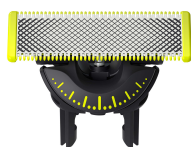

PHILIPS

Плаваюче лезо
OneBlade 360

OneBlade

Підстригання, підрівнювання і гоління

Плаваюче лезо OneBlade 360, 1 шт.

Підходить для всіх ручок OneBlade** За винятком QR652x, QR651x

Лезо можна використовувати до 4 міс.*

QR410/50

Підрівнювання та гоління волосся різної довжини без зусиль

Створено для зрізання волосся, не шкіри

Інноваційне плаваюче лезо, що рухається на 360°, може вигинатися у всіх напрямках і пристосуватися до вигинів обличчя. Його конструкція забезпечує постійний контакт зі шкірою та контроль процесу гоління. Легко підстригайте та голіть волосся у важкодоступних місцях лише кількома рухами та з високим ступенем комфорту.

Простий у використанні

- Повністю водонепроникний
- Інноваційне лезо, що рухається на 360
- Швидше гоління з комфортом
- Двостороннє лезо
- Лезо, яке довго зберігає гостроту

Комфортне гоління

- Підходить для всіх ручок OneBlade
- Унікальна*** технологія OneBlade

Інноваційне лезо, що рухається на 360

Плаваюче лезо OneBlade 360 повторює контури вашого обличчя, забезпечуючи ще більш ефективне та комфортне* гоління на будь-яких його ділянках.

Стильний вигляд із меншою кількістю рухів