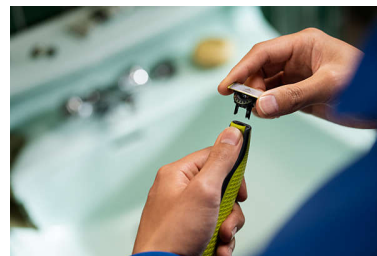

## Стильний вигляд із меншою кількістю рухів

Покращений рівень комфорту порівняно з змінним лезом OneBlade попередньої серії (QP2\*\*).

## Двостороннє лезо

Створюйте точні краї та чіткі лінії за допомогою двостороннього леза. Можливе гоління як угору, так і вниз. Отримуйте ідеальні лінії за лічені секунди завдяки двосторонньому лезу.

## Лезо, яке довго зберігає гостроту

Лезо з нержавіючої сталі має найвищу ефективність гоління протягом 4 місяців\* і допоможе вам зберегти відчуття свіжості надовго. Коли на лезі з'явиться індикатор заміни, його продуктивність може бути знижена і настав час замислитися про заміну леза для найкращого гоління.