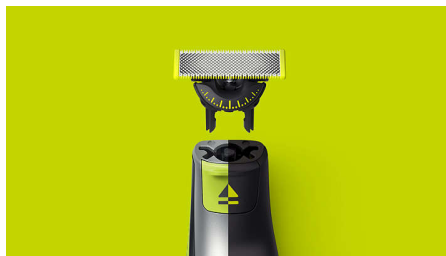

Підходить для всіх ручок OneBlade

Підходить для усіх продуктів із серії OneBlade: OneBlade (QP25xx, QP26xx, QP27XX, QP28XX), OneBlade Pro (QP6504, QP653x, QP654x, QP665x) за винятком QP1XXX, Q11XXX, QP652x, QP651x, QP662x, QP6505