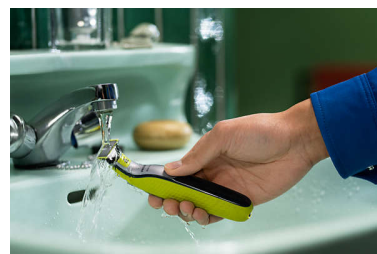

Сухе або вологе гоління

Пристрій OneBlade водонепроникний, його можна легко очищувати, просто промивши під краном. За бажанням пристрій можна використовувати з пінкою чи без неї.