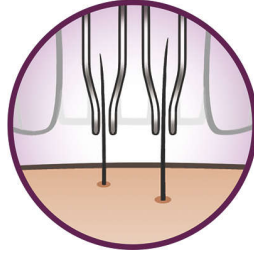

Commodité et hygiène

- Brossette de nettoyage pratique
- Comprend 2 piles AA, jusqu'à 60 minutes d'autonomie !
- Idéal pour le rangement et en voyage

Conçu pour les zones sensibles

- Conçu pour l'épilation des poils dans les zones sensibles
- Une épilation en douceur grâce au nombre limité de disques à pincettes
- Pour une visibilité et une maniabilité optimales

Points forts

Brossette de nettoyage

Brossette de nettoyage pratique pour une hygiène optimale

Sans fil, fonctionne avec des piles

Épilez-vous partout, en toutes circonstances !

Système à disques

Réduit les tiraillements de la peau sensible

Nombre de disques à pincettes limité

Une épilation en douceur grâce au nombre limité de disques à pincettes qui atténuent la sensation d'inconfort

Design compact

Vous atteignez toutes les zones sans problème