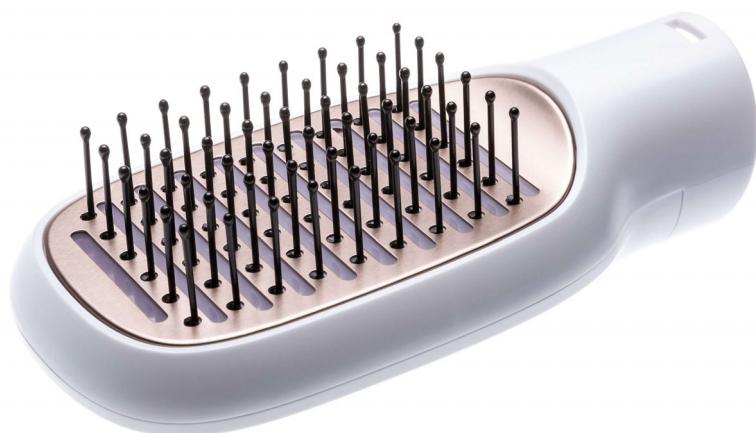

Philips Hair Care
Accessorio spazzola tonda

Oro - Bianco

CP1950/01

Accessorio spazzola tonda di ricambio

Verifica la compatibilità di seguito

L'accessorio spazzola tonda consente di asciugare in piega i capelli allo stesso tempo, consentendo all'aria calda di essere distribuita uniformemente in tutta la spazzola.

PHILIPS

Accessorio spazzola tonda
Oro - Bianco

CP1950/01

Specifiche

Tipi di prodotti correlati

- Compatibile con prodotti per la cura dei capelli:

HP8663/00

Data di rilascio
2024-02-21