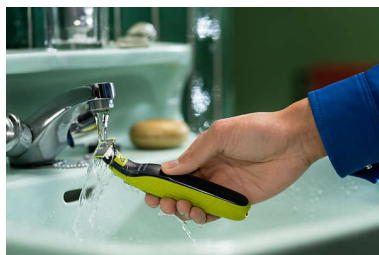

Nedves és száraz használathoz

A OneBlade vízálló (IPX7), így tisztítása egyszerű, hiszen csak a csap alá kell tartani. Használható a zuhanyzóban is, habbal vagy anélkül, ahogy Önnek tetszik.

Műszaki adatok

Szerviz

Cserélhető fej: 4 havonta cseréld*