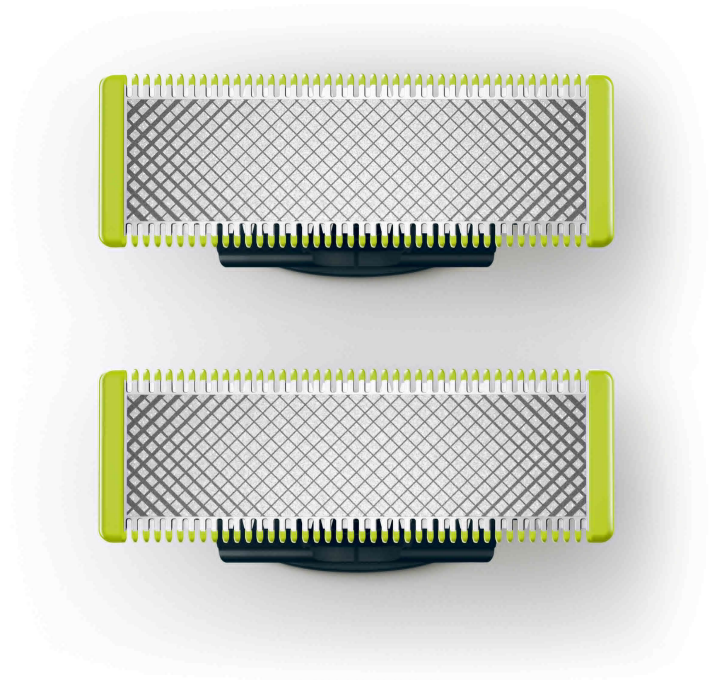

PHILIPS

Tartalék penge

OneBlade

Trimmelés, formázás és borotválás

2 db eredeti

Minden OneBlade-del kompatibilis

Rozsdamentes acél penge, amely akár 4 hónapig is használható* a friss érzet megőrzése érdekében

QP220/50

Bármilyen hosszú szőrzet trimmelése, formázása, borotválása

A szőrt vágja el, a bőrt nem

A kettős védelem: a siklást elősegítő bevonat és lekerekített végek könnyebbé és kényelmessé teszik a borotválkozást. A borotválási technológiának köszönhetően a gyorsan mozgó penge bármilyen hosszúságú szőrszálak esetén rendkívül hatékonyan dolgozik

Minden OneBlade-del kompatibilis

- Minden OneBlade-del kompatibilis

Egyszerűen használható

- Nedves és száraz használathoz
- Egyedülálló OneBlade technológia
- Kétoldalú penge

Tartós, rozsdamentes acél penge

megjelenik a cserére emlékeztető jelzés – a kiadás ikon –, a penge teljesítménye már nem optimális. Itt az ideje megfontolni a penge cseréjét a legjobb borotválkozási élmény érdekében

Kétoldalú penge

Felfelé és lefelé húzáskor is vágat vele. A kétoldalú pengével pillanatok alatt tökéletes vonalakat készíthet, és jól láthat minden egyes szőrszálát.