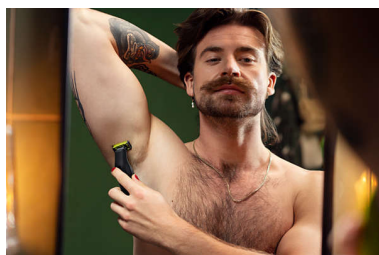

Accesoriu de protecție a pielii atașabil printr-un clic

Atașează accesoriul de protecție a pielii pentru un nivel suplimentar de protecție în zonele sensibile.