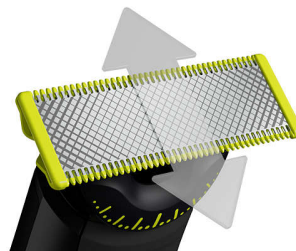

Dă-i contur

Obține un contur precis cu lama cu două tășuri. Te poți bărbierii în orice direcție pentru a beneficia de vizibilitate sporită și a vedea fiecare fir de păr tăiat. Perfecționează-ți stilul în câteva secunde.

Pieptene atașabil printr-un clic pentru corp

Atașază pieptenele pentru corp (3 mm) pentru tuns ușor în orice direcție.

Accesoriu de protecție a pielii atașabil printr-un clic

Atașează accesoriul de protecție a pielii pentru un nivel suplimentar de protecție în zonele sensibile.

Lamă cu două tășuri

OneBlade urmărește contururile feței, permițându-ți să-ți bărbiești ușor și confortabil toate zonele feței. Folosește lama cu două tășuri pentru a-ți stiliza contururile și a crea linii bine definite deplasând lama în orice direcție.

Lamă care nu se uzează repede

Lama din oțel inoxidabil durează până la 4 luni de utilizare* pentru a menține aspectul proaspăt. Când lama este uzată, pe lamă va apărea o pictogramă de ejectare.

Umed și uscat