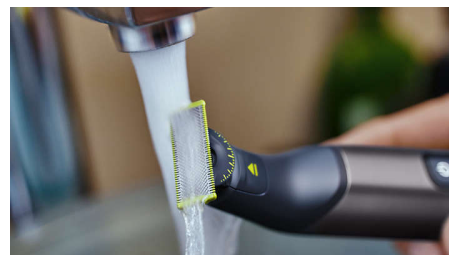

Umed și uscat

OneBlade este rezistent la apă, așadar este ușor de curățat: nu trebuie decât să-l clătești la robinet. Te poți bărbierii pe pielea umedă sau uscată, cu sau fără spumă – cum preferi.