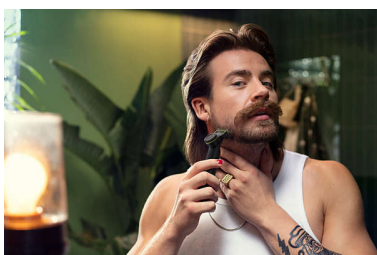

Scurtează-ți părul

Tunde-ți barba la o lungime uniformă cu pieptenele de precizie ajustabil inclus. Alege una dintre cele 14 setări predefinite de lungime

pentru a obține orice stil, de la un aspect ușor nebărbierit la păr scurt sau stilul cu barbă lungă. Tunde părul de pe corp în orice direcție cu pieptenele pentru corp atașabil printr-un clic (3 mm).