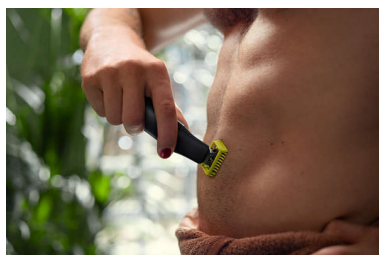

Pieptene atașabil printr-un clic pentru corp

Atașază pieptenele pentru corp (3 mm) pentru tuns ușor în orice direcție.