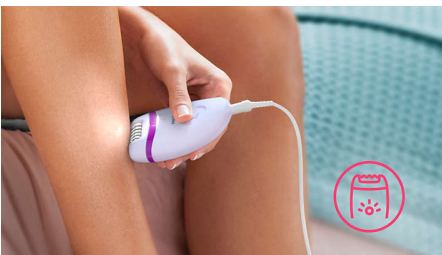

Accessoires

- Accessoire de massage inclus
- Trousse de voyage
- Tête de rasage et sabot pour un rasage de près

Utilisation simple et sans effort

- 2 réglages de vitesse pour retirer les poils les plus fins comme les plus épais
- Forme ergonomique pour une prise en main facile
- Lumière intégrée unique pour une meilleure visibilité des poils fins
- Tête d'épilation lavable pour plus d'hygiène et un nettoyage facile

Forme ergonomique

Une forme arrondie esthétique qui tient parfaitement dans la main, pour une épilation confortable.

Accessoire de massage

L'accessoire de massage rend l'épilation plus agréable.

Lumière intégrée

Grâce à la lumière intégrée unique, vous repérez plus de poils, pour une épilation plus efficace.

Tête d'épilation lavable

Cet épilateur est doté d'une tête d'épilation lavable. Cette tête est amovible et lavable à l'eau, pour plus d'hygiène.