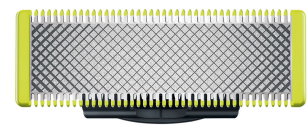

PHILIPS

להב חלופי

OneBlade

קיצוץ, עיצוב וגילוח

להב גוף מקורי ו-1 ערכת גוף x 1

OneBlade מתאים לכל הידיות מסוג

להב נירוסטה שמחזיק מעמד עד 4 חודשי שימוש* כדי לשמור על תחושת הרעננות

QP610/50

קצרי, עצבי וגלחי שיער בכל אורך

עוצב לחתוך שיער, לא עור

מערכת ההגנה הכפולה שלו: ציפוי חלק המשולב בקצוות עגולים הופך את הגילוח לקל ונוח. טכנולוגיית הגילוח שלו כוללת סכין שנע במהירות ומתאים לשיער בכל אורך

קל לשימוש

- ייחודית OneBlade טכנולוגיית
- מסרק גוף
- מגן עור לגוף
- גלח
- להב דו-צדדי
- לשימוש רטוב ויבש

מתאים לכל הידיות מסוג

- OneBlade מתאים לכל הידיות מסוג

להב נירוסטה חד ועמיד

- להב שלא נשחק בקלות

Highlights

ייחודית OneBlade טכנולוגיית

של פיליפס הוא מכשיר עיצוב חדש והדשני בסגנון OneBlade היברידי היכול לקצץ, לגלח וליצור קווים נקיים וקצוות חדים בכל אורך שיער. מערכת ההגנה הכפולה שלו, ציפוי חלק בשילוב עם קצוות מעוגלים, הופכת את הגילוח לקל ונוח יותר. טכנולוגיית הגילוח שלו מבוססת על סכינים הנעים במהירות ומתאימים לשיער בכל אורך.