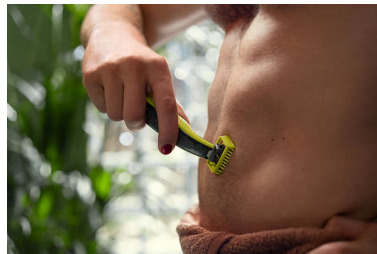

- ייחודית OneBlade טכנולוגיית
- מסרק גוף
- מגן עור לגוף
- גלח
- להב דו-צדדי
- לשימוש רטוב ויבש

מתאים לכל הידיות מסוג

- OneBlade מתאים לכל הידיות מסוג

להב נירוסטה חד ועמיד

- להב שלא נשחק בקלות

Highlights

ייחודית OneBlade טכנולוגיית

של פיליפס הוא מכשיר עיצוב חדש והדשני בסגנון OneBlade היברידי היכול לקצץ, לגלח וליצור קווים נקיים וקצוות חדים בכל אורך שיער. מערכת ההגנה הכפולה שלו, ציפוי חלק בשילוב עם קצוות מעוגלים, הופכת את הגילוח לקל ונוח יותר. טכנולוגיית הגילוח שלו מבוססת על סכינים הנעים במהירות ומתאימים לשיער בכל אורך.

מסרק גוף

חבר את מסרק הגוף (3 מ"מ), לקיצוץ ועיצוב נוח בכל כיוון

מגן עור לגוף

חבר את מגן העור להגנה נוספת באזורים רגישים, בבתי שחי ובאזורים אינטימיים.

גלח

השתמש במכשיר נגד כיוון הצמיחה וגלח בקלות כל אורך שיער. אינו מגלח צמוד לעור כמו להב רגיל OneBlade. בגופך

להב דו-צדדי

אפשר לקצץ גם כלפי מעלה וגם כלפי מטה. גבולות מושלמים בתוך שניות עם להב דו-צדדי, שמאפשר לראות כל שיערה שחותכים.

לשימוש רטוב ויבש

ולכן פשוט לנקות אותו, פשוט (IPX7) חסין למים OneBlade שוטפים מתחת לברז. תוכל גם להתגלח במקלחת, עם או ללא קצף, לפי העדפותיך.