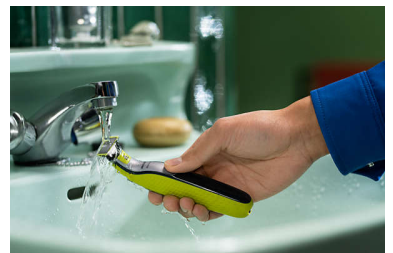

- ייחודית OneBlade טכנולוגיית
- מסרק גוף
- מגן עור לגוף
- גלח
- להב דו-צדדי
- לשימוש רטוב ויבש

מתאים לכל הידיות מסוג

- OneBlade מתאים לכל הידיות מסוג

להב נירוסטה חד ועמיד

- להב שלא נשחק בקלות

Highlights

ייחודית OneBlade טכנולוגיית

OneBlade מתאים לכל הידיות מסוג

ל OneBlade-מתאים ל (QP14xx, QP25xx, QP26xx, QP27xx, QP28xx) ו-OneBlade Pro) QP65xx, QP66xx)

להב שלא נשחק בקלות

להב נירוסטה עמיד שמחזיק עד 4 חודשי שימוש* לשמירה על תחושה רעננה. כאשר מחוון ההחלפה - סמל השליפה - יופיע על הלהב, ייתכן שביצועי הלהב כבר לא יהיו מיטביים. זה הזמן לשקול להחליף את הלהב לחוויית הגילוח הטובה ביותר

מסרק גוף

חבר את מסרק הגוף (3 מ"מ), לקיצוץ ועיצוב נוח בכל כיוון

מגן עור לגוף

חבר את מגן העור להגנה נוספת באזורים רגישים, בבתי שחי ובאזורים אינטימיים.

גלח

השתמש במכשיר נגד כיוון הצמיחה וגלח בקלות כל אורך שיער. אינו מגלח צמוד לעור כמו להב רגיל OneBlade. בגופך

להב דו-צדדי

אפשר לקצץ גם כלפי מעלה וגם כלפי מטה. גבולות מושלמים בתוך שניות עם להב דו-צדדי, שמאפשר לראות כל שיערה שחותכים.

לשימוש רטוב ויבש

ולכן פשוט לנקות אותו, פשוט (IPX7) חסין למים OneBlade שוטפים מתחת לברז. תוכל גם להתגלח במקלחת, עם או ללא קצף, לפי העדפותיך.