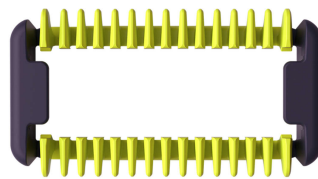

PHILIPS

להב חלופי

OneBlade

קיצוץ, עיצוב וגילוח

להב גוף מקורי ו-1 ערכת גוף x 1

OneBlade מתאים לכל הידיות מסוג

להב נירוסטה שמחזיק מעמד עד 4 חודשי שימוש* כדי לשמור על תחושת הרעננות

QP610/50

קצרי, עצבי וגלחי שיער בכל אורך

עוצב לחתוך שיער, לא עור

מערכת ההגנה הכפולה שלו: ציפוי חלק המשולב בקצוות עגולים הופך את הגילוח לקל ונוח. טכנולוגיית הגילוח שלו כוללת סכין שנע במהירות ומתאים לשיער בכל אורך

קל לשימוש

- ייחודית OneBlade טכנולוגיית
- מסרק גוף
- מגן עור לגוף
- גלח
- להב דו-צדדי
- לשימוש רטוב ויבש

מתאים לכל הידיות מסוג

- OneBlade מתאים לכל הידיות מסוג

להב נירוסטה חד ועמיד

- להב שלא נשחק בקלות

Highlights

ייחודית OneBlade טכנולוגיית

של פיליפס הוא מכשיר עיצוב חדש והדשני בסגנון OneBlade היברידי היכול לקצץ, לגלח וליצור קווים נקיים וקצוות חדים בכל אורך שיער. מערכת ההגנה הכפולה שלו, ציפוי חלק בשילוב עם קצוות מעוגלים, הופכת את הגילוח לקל ונוח יותר. טכנולוגיית הגילוח שלו מבוססת על סכינים הנעים במהירות ומתאימים לשיער בכל אורך.