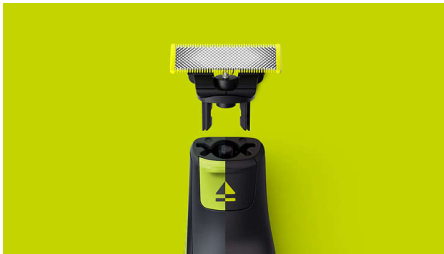

OneBlade מתאים לכל הידיות מסוג

ל OneBlade-מתאים ל (QP14xx, QP25xx, QP26xx, QP27xx, QP28xx) ו-OneBlade Pro) QP65xx, QP66xx)