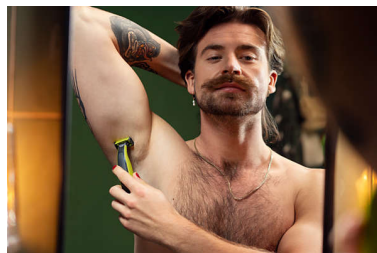

של פיליפס הוא מכשיר עיצוב חדש והדשני בסגנון OneBlade היברידי היכול לקצץ, לגלח וליצור קווים נקיים וקצוות חדים בכל אורך שיער. מערכת ההגנה הכפולה שלו, ציפוי חלק בשילוב עם קצוות מעוגלים, הופכת את הגילוח לקל ונוח יותר. טכנולוגיית הגילוח שלו מבוססת על סכינים הנעים במהירות ומתאימים לשיער בכל אורך.

OneBlade מתאים לכל הידיות מסוג

ל OneBlade-מתאים ל (QP14xx, QP25xx, QP26xx, QP27xx, QP28xx) ו-OneBlade Pro) QP65xx, QP66xx)

להב שלא נשחק בקלות

להב נירוסטה עמיד שמחזיק עד 4 חודשי שימוש* לשמירה על תחושה רעננה. כאשר מחוון ההחלפה - סמל השליפה - יופיע על הלהב, ייתכן שביצועי הלהב כבר לא יהיו מיטביים. זה הזמן לשקול להחליף את הלהב לחוויית הגילוח הטובה ביותר

מסרק גוף

חבר את מסרק הגוף (3 מ"מ), לקיצוץ ועיצוב נוח בכל כיוון

מגן עור לגוף

חבר את מגן העור להגנה נוספת באזורים רגישים, בבתי שחי ובאזורים אינטימיים.

גלח

השתמש במכשיר נגד כיוון הצמיחה וגלח בקלות כל אורך שיער. אינו מגלח צמוד לעור כמו להב רגיל OneBlade. בגופך

להב דו-צדדי

אפשר לקצץ גם כלפי מעלה וגם כלפי מטה. גבולות מושלמים בתוך שניות עם להב דו-צדדי, שמאפשר לראות כל שיערה שחותכים.

לשימוש רטוב ויבש

ולכן פשוט לנקות אותו, פשוט (IPX7) חסין למים OneBlade שוטפים מתחת לברז. תוכל גם להתגלח במקלחת, עם או ללא קצף, לפי העדפותיך.