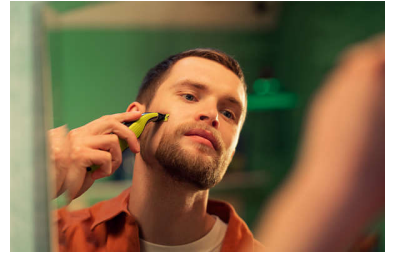

- ייחודית OneBlade טכנולוגיית
- מסרק גוף
- מגן עור לגוף
- גלח
- להב דו-צדדי
- לשימוש רטוב ויבש

מתאים לכל הידיות מסוג

- OneBlade מתאים לכל הידיות מסוג

להב נירוסטה חד ועמיד

- להב שלא נשחק בקלות

Highlights

ייחודית OneBlade טכנולוגיית

של פיליפס הוא מכשיר עיצוב חדש והדשני בסגנון OneBlade היברידי היכול לקצץ, לגלח וליצור קווים נקיים וקצוות חדים בכל אורך שיער. מערכת ההגנה הכפולה שלו, ציפוי חלק בשילוב עם קצוות מעוגלים, הופכת את הגילוח לקל ונוח יותר. טכנולוגיית הגילוח שלו מבוססת על סכינים הנעים במהירות ומתאימים לשיער בכל אורך.

מסרק גוף

חבר את מסרק הגוף (3 מ"מ), לקיצוץ ועיצוב נוח בכל כיוון

מגן עור לגוף

חבר את מגן העור להגנה נוספת באזורים רגישים, בבתי שחי ובאזורים אינטימיים.

גלח

השתמש במכשיר נגד כיוון הצמיחה וגלח בקלות כל אורך שיער. אינו מגלח צמוד לעור כמו להב רגיל OneBlade. בגופך

להב דו-צדדי

אפשר לקצץ גם כלפי מעלה וגם כלפי מטה. גבולות מושלמים בתוך שניות עם להב דו-צדדי, שמאפשר לראות כל שיערה שחותכים.

לשימוש רטוב ויבש

ולכן פשוט לנקות אותו, פשוט (IPX7) חסין למים OneBlade שוטפים מתחת לברז. תוכל גם להתגלח במקלחת, עם או ללא קצף, לפי העדפותיך.