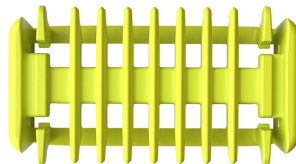

PHILIPS

להב חלופי

OneBlade

קיצוץ, עיצוב וגילוח

להב גוף מקורי ו-1 ערכת גוף x 1

OneBlade מתאים לכל הידיות מסוג

להב נירוסטה שמחזיק מעמד עד 4 חודשי שימוש* כדי לשמור על תחושת הרעננות

QP610/50

קצרי, עצבי וגלחי שיער בכל אורך

עוצב לחתוך שיער, לא עור

מערכת ההגנה הכפולה שלו: ציפוי חלק המשולב בקצוות עגולים הופך את הגילוח לקל ונוח. טכנולוגיית הגילוח שלו כוללת סכין שנע במהירות ומתאים לשיער בכל אורך

קל לשימוש

- ייחודית OneBlade טכנולוגיית
- מסרק גוף
- מגן עור לגוף
- גלח
- להב דו-צדדי
- לשימוש רטוב ויבש

מתאים לכל הידיות מסוג

- OneBlade מתאים לכל הידיות מסוג

להב נירוסטה חד ועמיד

- להב שלא נשחק בקלות

Highlights

ייחודית OneBlade טכנולוגיית

של פיליפס הוא מכשיר עיצוב חדש והדשני בסגנון OneBlade היברידי היכול לקצץ, לגלח וליצור קווים נקיים וקצוות חדים בכל אורך שיער. מערכת ההגנה הכפולה שלו, ציפוי חלק בשילוב עם קצוות מעוגלים, הופכת את הגילוח לקל ונוח יותר. טכנולוגיית הגילוח שלו מבוססת על סכינים הנעים במהירות ומתאימים לשיער בכל אורך.