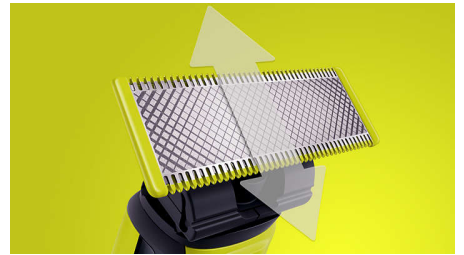

- ייחודית OneBlade טכנולוגיית
- מסרק גוף
- מגן עור לגוף
- גלח
- להב דו-צדדי
- לשימוש רטוב ויבש

מתאים לכל הידיות מסוג

- OneBlade מתאים לכל הידיות מסוג

להב נירוסטה חד ועמיד

- להב שלא נשחק בקלות

Highlights

ייחודית OneBlade טכנולוגיית

של פיליפס הוא מכשיר עיצוב חדש והדשני בסגנון OneBlade היברידי היכול לקצץ, לגלח וליצור קווים נקיים וקצוות חדים בכל אורך שיער. מערכת ההגנה הכפולה שלו, ציפוי חלק בשילוב עם קצוות מעוגלים, הופכת את הגילוח לקל ונוח יותר. טכנולוגיית הגילוח שלו מבוססת על סכינים הנעים במהירות ומתאימים לשיער בכל אורך.

מסרק גוף

חבר את מסרק הגוף (3 מ"מ), לקיצוץ ועיצוב נוח בכל כיוון

מגן עור לגוף

חבר את מגן העור להגנה נוספת באזורים רגישים, בבתי שחי ובאזורים אינטימיים.

גלח

השתמש במכשיר נגד כיוון הצמיחה וגלח בקלות כל אורך שיער. אינו מגלח צמוד לעור כמו להב רגיל OneBlade. בגופך

להב דו-צדדי

אפשר לקצץ גם כלפי מעלה וגם כלפי מטה. גבולות מושלמים בתוך שניות עם להב דו-צדדי, שמאפשר לראות כל שיערה שחותכים.

לשימוש רטוב ויבש

ולכן פשוט לנקות אותו, פשוט (IPX7) חסין למים OneBlade שוטפים מתחת לברז. תוכל גם להתגלח במקלחת, עם או ללא קצף, לפי העדפותיך.