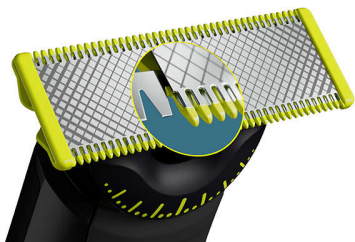

Ușor de utilizat

- Pieptene pentru corp atașabil printrun clic (3 mm)
- Baterie Li-ion de 120 min.
- Afișajul digital cu LED-uri indică starea bateriei și blocarea pentru transport
- Lamă care nu se uzează repede
- Complet rezistent la apă

Ras confortabil

- Tehnologie OneBlade unică
- Lamă 360 inovatoare
- Accesoriu de protecție a pielii atașabil printr-un clic pentru zonele sensibile

Contururi bine definite

- Dă-i contur
- Lamă cu două tăișuri: proiectată pentru precizie și control

Tăiere uniformă

- Scurtează-ți părul

Repere

Tehnologie OneBlade unică

Philips OneBlade are o tehnologie revoluționară concepută pentru îngrijirea feței. Poate să bărbiească orice lungime de păr. Sistemul său dublu de protecție, un strat de alunecare combinat cu vârfuri rotunjite, asigură un bărbierit mai ușor și mai confortabil. Tehnologia sa de bărbierire include un dispozitiv de tăiere cu mișcări rapide (12000 pe minut), astfel încât este eficientă chiar și pe firele mai lungi.

Lamă 360 inovatoare

Lama inovatoare 360 se mișcă în toate direcțiile și se adaptează la conturul feței pentru a menține un contact constant cu pielea, asigurând în același timp controlul în orice moment. Tunde și rade cu ușurință, chiar și în zonele cele mai greu accesibile, cu mai puține treceri și confort sporit.