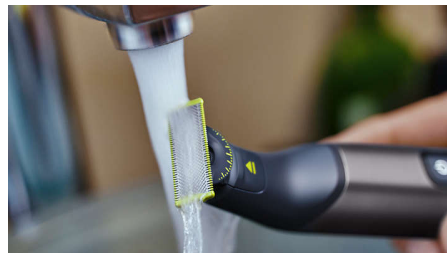

Umed și uscat

OneBlade este rezistent la apă, așadar este ușor de curățat: nu trebuie decât să-l clătești la robinet. Te poți bărbierii pe pielea umedă sau uscată, cu sau fără spumă – cum preferi.