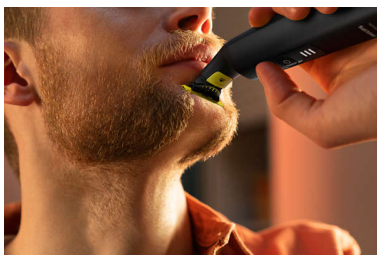

Ușor de utilizat

- Pieptene pentru corp atașabil printrun clic (3 mm)
- Baterie Li-ion de 120 min.
- Afișajul digital cu LED-uri indică starea bateriei și blocarea pentru transport
- Lamă care nu se uzează repede
- Complet rezistent la apă

Ras confortabil

- Tehnologie OneBlade unică
- Lamă 360 inovatoare
- Accesoriu de protecție a pielii atașabil printr-un clic pentru zonele sensibile

Contururi bine definite

- Dă-i contur
- Lamă cu două tăișuri: proiectată pentru precizie și control

Tăiere uniformă

- Scurtează-ți părul

Repere

Tehnologie OneBlade unică

Philips OneBlade are o tehnologie revoluționară concepută pentru îngrijirea feței. Poate să bărbiească orice lungime de păr. Sistemul său dublu de protecție, un strat de alunecare combinat cu vârfuri rotunjite, asigură un bărbierit mai ușor și mai confortabil. Tehnologia sa de bărbierire include un dispozitiv de tăiere cu mișcări rapide (12000 pe minut), astfel încât este eficientă chiar și pe firele mai lungi.

Lamă 360 inovatoare

Lama inovatoare 360 se mișcă în toate direcțiile și se adaptează la conturul feței pentru a menține un contact constant cu pielea, asigurând în același timp controlul în orice moment. Tunde și rade cu ușurință, chiar și în zonele cele mai greu accesibile, cu mai puține treceri și confort sporit.