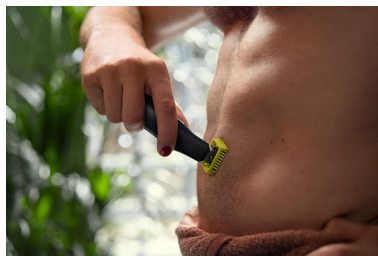

Pieptene atașabil printr-un clic pentru corp

Atașază pieptenele pentru corp (3 mm) pentru tuns ușor în orice direcție.