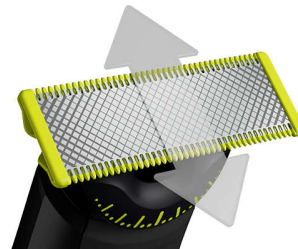

Dă-i contur

Obține un contur precis cu lama cu două tășuri. Te poți bărbierii în orice direcție pentru a beneficia de vizibilitate sporită și a vedea fiecare fir de păr tăiat. Perfecționează-ți stilul în câteva secunde.

Pieptene atașabil printr-un clic pentru corp

Atașază pieptenele pentru corp (3 mm) pentru tuns ușor în orice direcție.

Accesoriu de protecție a pielii atașabil printr-un clic

Atașează accesoriul de protecție a pielii pentru un nivel suplimentar de protecție în zonele sensibile.

Lamă cu două tășuri

OneBlade urmărește contururile feței, permițându-ți să-ți bărbiești ușor și confortabil toate zonele feței. Folosește lama cu două tășuri pentru a-ți stiliza contururile și a crea linii bine definite deplasând lama în orice direcție.

Lamă care nu se uzează repede

Lama din oțel inoxidabil durează până la 4 luni de utilizare* pentru a menține aspectul proaspăt. Când lama este uzată, pe lamă va apărea o pictogramă de ejectare.

Umed și uscat