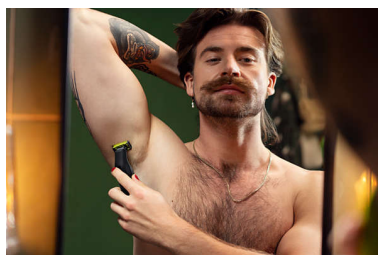

Accesoriu de protecție a pielii atașabil printr-un clic

Atașează accesoriul de protecție a pielii pentru un nivel suplimentar de protecție în zonele sensibile.