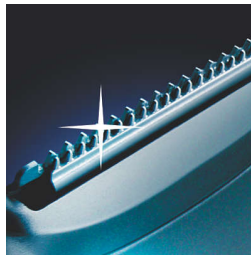

PHILIPS

Cortador para
barbas cortas

Beardtrimmer series
3000

Con anillo de ajuste

QT4019/15

Barba corta perfecta

Máxima precisión

Recorta tu cabello tan corto como desees sin miedo. El peine de la cortabarba de Philips está diseñado para prevenir el contacto de las cuchillas con tu piel, con cualquiera de los ajustes de longitud, incluso para un corte con un largo de 1 mm.

Creá el look que más te guste

- 9 posiciones de largo integradas de 1 a 18 mm

Óptima potencia

- Uso con y sin cable para máxima potencia y libertad

Destacados

9 posiciones de largo integradas

Seleccione y bloquee la longitud deseada dentro de las longitudes posibles.

Peine-guía que sigue los contornos

El peine de seguimiento de contornos se ajusta a cada curva para ofrecerte resultados rápidos y cómodos.

Puede usarse con y sin cable

Puede usarse conectado a la red eléctrica o con baterías recargables para máxima potencia y libertad.

Más afilado que el titanio*

Las cuchillas autoafilables de acero inoxidable templado son más filosas que el titanio*

Cuchillas autoafilables

Revolucionarias cuchillas autoafilables con forma ondulada, que dirigen y cortan el cabello de forma precisa y uniforme.