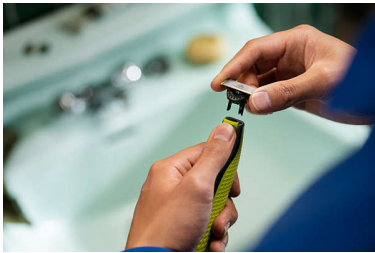

להב שלא נשחק בקלות

להבי נירוסטה עמידים שמחזיקים עד 4 חודשי שימוש* לשמירה על תחושה רעננה. כאשר מחוון ההחלפה - סמל השליפה - יופיע על הלהב, ייתכן שביצועי הלהב כבר לא יהיו מיטביים. זה הזמן לשקול להחליף את הלהב לחוויית הגילוח הטובה ביותר.