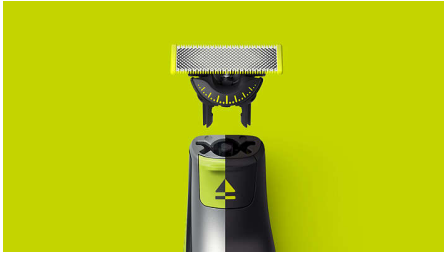

Highlights

ייחודית OneBlade טכנולוגיית

של פיליפס הוא מכשיר עיצוב חדשני שיכול לקצץ, OneBlade לגלח וליצור קווים נקיים וקצוות חדים לכל אורך של שיער. מערכת ההגנה הכפולה שלו - ציפוי חלק בשילוב עם קצוות מעוגלים - הופכת את הגילוח לקל ונוח יותר. טכנולוגיית הגילוח שלו מבוססת על סכינים הנעים במהירות, שצולחים כל אורך של שיער.

OneBlade** מתאים לכל הידיות מסוג

OneBlade: OneBlade (QP25xx, QP26xx, QP27XX, QP28XX), OneBlade Pro (QP6504, QP653x, QP654x, QP665x) למעט דגמי QP1XXX, Q11XXX, QP652x, QP651x, QP662x, QP6505