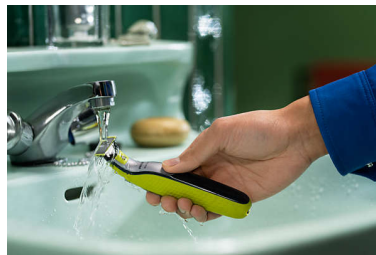

לשימוש רטוב ויבש

עמיד במים, ולכן פשוט לנקות אותו: פשוט שוטפים OneBlade מתחת לברו. תוכל גם להתגלח עם או ללא קצף - לפי העדפותיך.

Specifications

ביצועי קיצוץ וגילוח

מערכת גילוח: טכנולוגיה למעקב אחר תווי פנים, להב 360, מערכת הגנה כפולה
מערכת קיצוץ: טכנולוגיה למעקב אחר תווי פנים, להב 360

שירות

*ראש מתחלף: החלף כל 4 חודשים