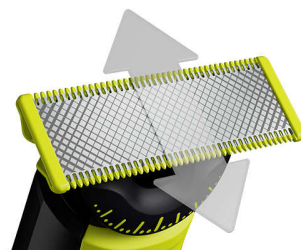

## Dă-i contur

Obține un contur precis cu lama cu două tășuri. Te poți bărbierii în orice direcție pentru a beneficia de vizibilitate sporită și a vedea fiecare fir de păr tăiat. Perfecționează-ți stilul în câteva secunde.

## Pieptene atașabil printr-un clic pentru corp

Atașază pieptenele pentru corp (3 mm) pentru tuns ușor în orice direcție.

## Lamă cu două tășuri

OneBlade urmărește contururile feței, permițându-ți să-ți bărbiești ușor și confortabil toate zonele feței. Folosește lama cu două tășuri pentru a-ți stiliza contururile și a crea linii bine definite deplasând lama în orice direcție.