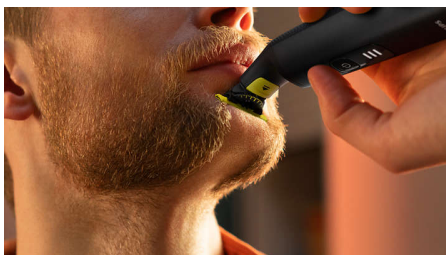

Repere

Tehnologie OneBlade unică

Philips OneBlade are o tehnologie revoluționară concepută pentru îngrijirea feței. Poate să bărbiească orice lungime de păr. Sistemul său dublu de protecție, un strat de alunecare combinat cu vârfuri rotunjite, asigură un bărbierit mai ușor și mai confortabil. Tehnologia sa de bărbierire include un dispozitiv de tăiere cu mișcări rapide (12000 pe minut), astfel încât este eficientă chiar și pe firele mai lungi.

Lamă 360 inovatoare

Lama 360 inovatoare se poate îndoi în toate direcțiile pentru a se adapta la conturul feței. Designul permite contactul cu pielea și controlul constant. Tunde și rade ușor zonele greu accesibile — cu puține mișcări și confort excelent.*