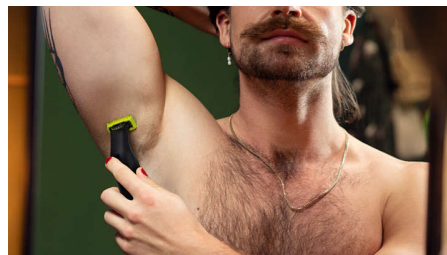

Accesoriu de protecție a pielii atașabil printr-un clic

Atașează accesoriul de protecție a pielii pentru un nivel suplimentar de protecție în zonele sensibile.