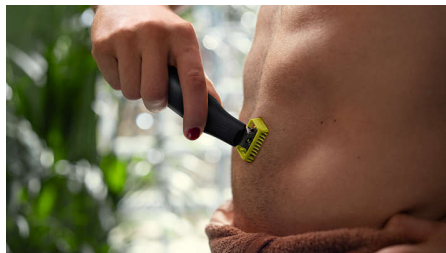

Pieptene atașabil printr-un clic pentru corp

Atașază pieptenele pentru corp (3 mm) pentru tuns ușor în orice direcție.