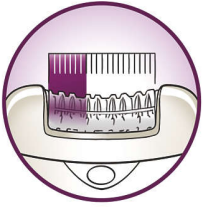

## Une peau douce en quelques minutes et pour plusieurs semaines Épilateur rapide et efficace

La tête extra-large de l'épilateur SatinPerfect ainsi que ses disques en céramique permettent d'épiler plus de poils en un seul passage, pour une épilation parfaite et une douceur optimale jusqu'à quatre semaines. Une peau douce en quelques minutes et pour plusieurs semaines.

### Une épilation agréable

- Tête d'épilation lavable, pour une hygiène optimale
- Système de massage vibrant pour stimuler et apaiser la peau

### Épilation ultra-efficace pour une douceur longue durée

- Tête extra-large, pour épiler plus de poils en un seul passage
- Accessoire efficacité pivotant pour un contact permanent avec la peau
- La lumière Opti-light révèle les poils les plus fins
- Les disques haute performance épilent en douceur tous les poils, même les plus fins
- Système actif pour redresser les poils

### Tête d'épilation extra-large

La tête extra-large retire plus de poils en un seul passage pour une épilation encore plus rapide et une peau qui reste douce plus longtemps.