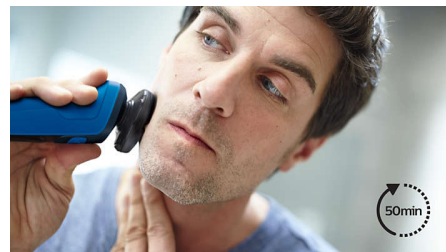

50 minutes de rasage sans fil

Vous pourrez vous raser pendant près de 50 minutes par charge complète de la batterie.