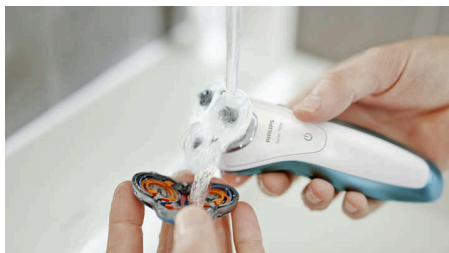

Shaver series 6000

Rasoir électrique 100 % étanche reconditionné

S6640/44R1

Points forts

Rasoir entièrement lavable

Il vous suffit d'ouvrir la tête de rasage et de la rincer soigneusement sous l'eau.