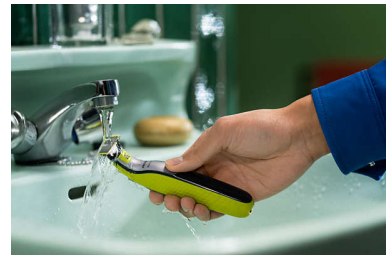

קצר, עזב וגלח שיער בכל אורך ללא מאמץ

עוצב להתוך שיער, לא עור

להב 360 חדשני שמתגמש לכל הכיוונים כדי להתאים את עצמו לקימורי הפנים שלך. העיצוב מאפשר מגע תמידי עם עור הפנים. קצץ וגלח בקלות מקומות שקשה להגיע אליהם - בפחות תנועות ובנוחות גדולה יותר.

קל לשימוש

- לשימוש רטוב ויבש
- להב 360 חדשני
- עזב בפחות מעברים
- להב דו-צדדי
- להב שלא נשחק בקלות

גילוח נוח

- OneBlade** מתאים לכל הידיות מסוג
- ייחודית OneBlade טכנולוגיית

Highlights

ייחודית OneBlade טכנולוגיית

להב 360 חדשני

זו בכל הכיוונים לשמירה על מגע תמידי עם העור תוך הבטחת שליטה בכל עת, גם באזורים שהכי קשה להגיע אליהם.

עצב בפחות מעברים

(QP210). ונחות רבה יותר בהשוואה ללהב המקורי

להב דו-צדדי

צור קצוות מדויקים וקווים חדים באמצעות הלהב הדו-צדדי. אפשר לקצץ גם כלפי מעלה וגם כלפי מטה. קבל גבולות מושלמים תוך שניות בעזרת הלהב דו-צדדי שמאפשר לראות כל שערה שחותרים

לשימוש רטוב ויבש

כך שקל, (IPX7) חסינה לחלוטין מפני מים (תקן OneBlade מכונת לנקות אותה: רק צריך לשתוף אותה מתחת לברז). מתאים לגילוח רטוב או יבש – מה שאתה מעדיף. אין צורך בקצף גילוח

Specifications

ביצועי קיצוץ וגילוח