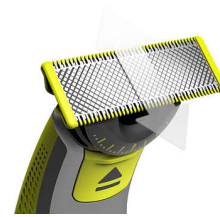

קל לשימוש

- לשימוש רטוב ויבש
- להב 360 חדשני
- עזב בפחות מעברים
- להב דו-צדדי
- להב שלא נשחק בקלות

גילוח נוח

- OneBlade** מתאים לכל הידיות מסוג
- ייחודית OneBlade טכנולוגיית

Highlights

ייחודית OneBlade טכנולוגיית

להב 360 חדשני

זו בכל הכיוונים לשמירה על מגע תמידי עם העור תוך הבטחת שליטה בכל עת, גם באזורים שהכי קשה להגיע אליהם.

עצב בפחות מעברים

(QP210). ונחות רבה יותר בהשוואה ללהב המקורי

להב דו-צדדי

צור קצוות מדויקים וקווים חדים באמצעות הלהב הדו-צדדי. אפשר לקצץ גם כלפי מעלה וגם כלפי מטה. קבל גבולות מושלמים תוך שניות בעזרת הלהב דו-צדדי שמאפשר לראות כל שערה שחותרים

לשימוש רטוב ויבש

כך שקל, (IPX7) חסינה לחלוטין מפני מים (תקן OneBlade מכונת לנקות אותה: רק צריך לשתוף אותה מתחת לברז). מתאים לגילוח רטוב או יבש – מה שאתה מעדיף. אין צורך בקצף גילוח

Specifications

ביצועי קיצוץ וגילוח