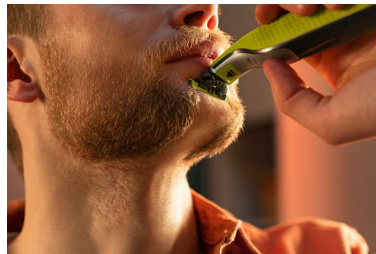

קל לשימוש

- לשימוש רטוב ויבש
- להב 360 חדשני
- עזב בפחות מעברים
- להב דו-צדדי
- להב שלא נשחק בקלות

גילוח נוח

- OneBlade** מתאים לכל הידיות מסוג
- ייחודית OneBlade טכנולוגיית

Highlights

ייחודית OneBlade טכנולוגיית

של פיליפס הוא מכשיר עיצוב חדשני שיכול לקצץ, OneBlade לגלח וליצור קווים נקיים וקצוות חדים לכל אורך של שיער. מערכת ההגנה הכפולה שלו - ציפוי חלק בשילוב עם קצוות מעוגלים - הופכת את הגילוח לקל ונוח יותר. טכנולוגיית הגילוח שלו מבוססת על סכינים הנעים במהירות, שצולחים כל אורך של שיער.

OneBlade** מתאים לכל הידיות מסוג

OneBlade: OneBlade (QP25xx, QP26xx, QP27XX, QP28XX), OneBlade Pro (QP6504, QP653x, QP654x, QP665x) למעט דגמי QP1XXX, Q1XXX, QP652x, QP651x, QP662x, QP6505

להב שלא נשחק בקלות

להב 360 חדשני

זו בכל הכיוונים לשמירה על מגע תמידי עם העור תוך הבטחת שליטה בכל עת, גם באזורים שהכי קשה להגיע אליהם.

עצב בפחות מעברים

(QP210). ונחות רבה יותר בהשוואה ללהב המקורי

להב דו-צדדי

צור קצוות מדויקים וקווים חדים באמצעות הלהב הדו-צדדי. אפשר לקצץ גם כלפי מעלה וגם כלפי מטה. קבל גבולות מושלמים תוך שניות בעזרת הלהב דו-צדדי שמאפשר לראות כל שערה שחותרים