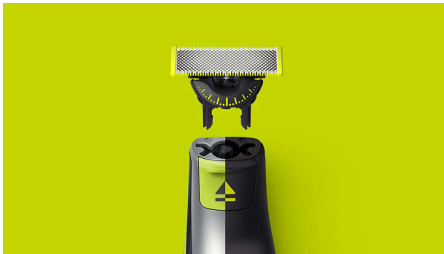

Highlights

ייחודית OneBlade טכנולוגיית

של פיליפס הוא מכשיר עיצוב חדשני שיכול לקצץ, OneBlade לגלח וליצור קווים נקיים וקצוות חדים לכל אורך של שיער. מערכת ההגנה הכפולה שלו - ציפוי חלק בשילוב עם קצוות מעוגלים - הופכת את הגילוח לקל ונוח יותר. טכנולוגיית הגילוח שלו מבוססת על סכינים הנעים במהירות, שצולחים כל אורך של שיער.

OneBlade** מתאים לכל הידיות מסוג

OneBlade: OneBlade (QP25xx, QP26xx, QP27XX, QP28XX), OneBlade Pro (QP6504, QP653x, QP654x, QP665x) למעט דגמי QP1XXX, Q1XXX, QP652x, QP651x, QP662x, QP6505