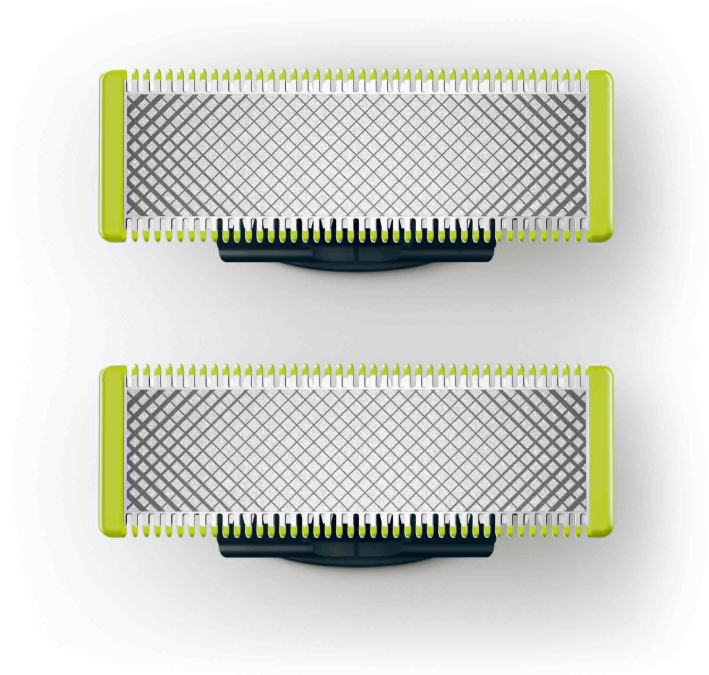

PHILIPS

Yedek bıçak

OneBlade

Kısaltın, şekil verin, tıraş edin

2 adet Orijinal

Tüm OneBlade gövdelerine uyum sağlar

Yenilik hissini sürdüren 4 aya kadar* dayanıklı, paslanmaz çelik bıçak

QP220/50

Her uzunluktaki sakalı düzeltin, şekillendirin ve tıraş edin
Kesiksiz, güvenli sakal tıraşı için tasarlanmıştır

Çift koruma sistemi: Yuvarlak uçlarla birleştirilmiş kaygan kaplama, tıraşı daha kolay ve rahat hale getirir. Sakalınızı dilediğiniz şekilde kesen, hızlı hareket eden kesicili bir tıraş teknolojisine sahiptir.

Tüm OneBlade gövdelerine uyum sağlar

- Tüm OneBlade gövdelerine uyum sağlar

Kullanım kolaylığı

- Islak ve kuru
- Benzersiz OneBlade Teknolojisi
- Çift taraflı bıçak

Dayanıklı, paslanmaz çelik bıçak

- Hızlı bir şekilde körelmeyen bıçak

Özellikler

Benzersiz OneBlade Teknolojisi

Çığır açan, yeni hibrit şekillendirici Philips OneBlade her uzunluktaki sakalı düzeltir, tıraş eder ve net hatlarla kenarlar oluşturur. Yuvarlak uçlarla birleştirilmiş kaygan kaplama çift koruma sistemi, tıraşı daha kolay ve rahat hale getirir. Sakalınızı dilediğiniz şekilde kesen, hızlı hareket eden kesicili bir tıraş teknolojisine sahiptir.