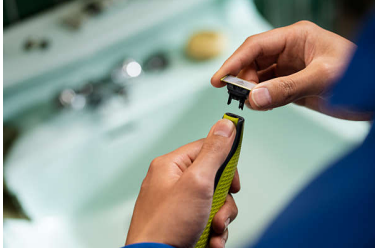

Hızlı bir şekilde körelmeyen bıçak

Ferahlık hissini korumak için 4 aya kadar kullanım ömrü* sunan dayanıklı, paslanmaz çelik bıçak. Bıçak üzerinde değiştirme

göstergesi (çıkarma simgesi) belirildiğinde bıçak performansı artık optimum olmayabilir. En iyi tıraş deneyimi için bıçağı değiştirmeyi düşünün.