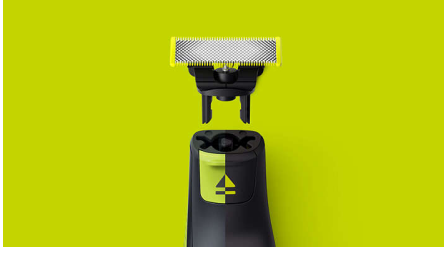

PHILIPS

Yedek bıçak

OneBlade

Kısaltın, şekil verin, tıraş edin

2 adet Orijinal

Tüm OneBlade gövdelerine uyum sağlar

Yenilik hissini sürdüren 4 aya kadar* dayanıklı, paslanmaz çelik bıçak

QP220/50

Tüm OneBlade gövdelerine uyum sağlar

- Tüm OneBlade gövdelerine uyum sağlar

Kullanım kolaylığı

- Islak ve kuru
- Benzersiz OneBlade Teknolojisi
- Çift taraflı bıçak

Dayanıklı, paslanmaz çelik bıçak

- Hızlı bir şekilde körelmeyen bıçak

Özellikler

Benzersiz OneBlade Teknolojisi

Çığır açan, yeni hibrit şekillendirici Philips OneBlade her uzunluktaki sakalı düzeltir, tıraş eder ve net hatlarla kenarlar oluşturur. Yuvarlak uçlarla birleştirilmiş kaygan kaplama çift koruma sistemi, tıraşı daha kolay ve rahat hale getirir. Sakalınızı dilediğiniz şekilde kesen, hızlı hareket eden kesicili bir tıraş teknolojisine sahiptir.

Tüm OneBlade gövdelerine uyum sağlar

OneBlade (QP14xx, QP25xx, QP26xx, QP27xx, QP28xx) ve OneBlade Pro (QP65xx, QP66xx) ile uyumludur.

Hızlı bir şekilde körelmeyen bıçak

Ferahlık hissini korumak için 4 aya kadar kullanım ömrü* sunan dayanıklı, paslanmaz çelik bıçak. Bıçak üzerinde değiştirme