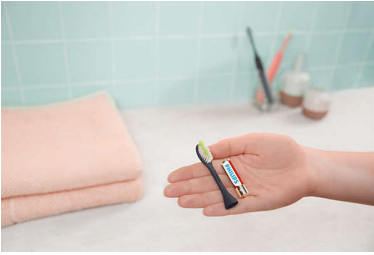

Le testine del tuo nuovo spazzolino elettrico One sono facili da sostituire. Per mantenerlo come nuovo, sostituiscile ogni 90 giorni. Devi solo scegliere il colore del tuo One.

Pulizia migliore

- Spazzola per 90 giorni con una batteria
- Buone vibrazioni

Pratica

- Abbonamento per One per mantenere il tuo spazzolino come nuovo

Più colori

- Un colore per ogni stile

In evidenza

Spazzola per 90 giorni

Con One esegui la pulizia dei denti per 90 giorni con una sola batteria AAA, il che corrisponde a tre mesi di sorriso più bianco e luminoso.

Buone vibrazioni

Pensa One come a una versione potenziata del tuo spazzolino manuale. Le microvibrazioni e le setole sagomate puliscono e lucidano delicatamente i denti con il semplice tocco di un pulsante.

Un colore per ogni stile

Da rosso corallo a blu scuro, da giallo a verde menta, scegli il colore che più si adatta al tuo stile. Puoi combinare le parti e abbinare la testina all'impugnatura creando la tua combinazione di colori.