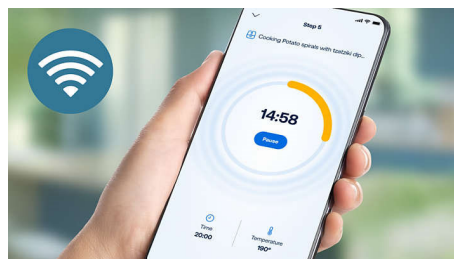

Aplikácia HomeID

Stiahnite si aplikáciu HomeID a objavte stovky receptov pre svoj nový mixér vrátane čerstvých nápadov na nápoje, občerstvenie, dezerty alebo dokonca celé jedlá. Zdravé stravovanie ešte nikdy nechutilo tak dobre, s

jednoduchými, ale chutnými obmenami všetkých druhov obľúbených rodinných jedál. HomeID ponúka recepty, ktoré si zamilujete, od zdravších čokoládových dezertov až po výživné hlavné jedlá.