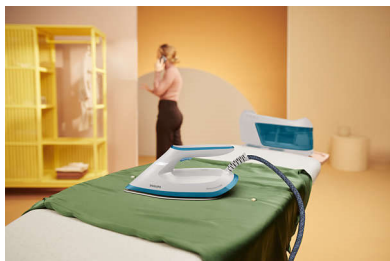

Акценти

OptimalTEMP

С технологията OptimalTEMP ще постигнете страхотни резултати с една идеална настройка за температурата. Гарантираме, че тази ютия никога няма да причини изгаряния на каквато и да било тъкан с възможност за гладене, когато е оставена без надзор. Можете спокойно да я оставите върху дрехите или дъската за гладене.