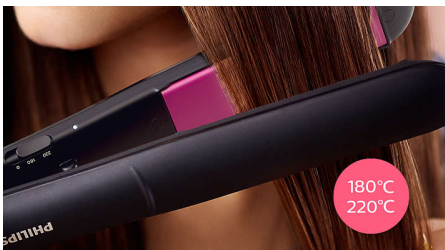

Zakres temperatur

Wybierz temperaturę z zakresu do 220°C, aby zapewnić długotrwałe efekty i jednocześnie zminimalizować ryzyko uszkodzenia włosów.