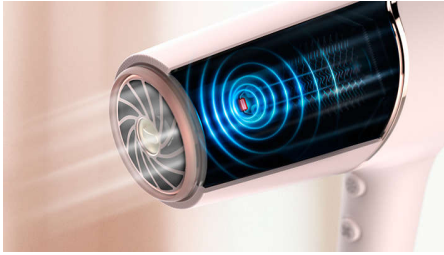

Highlights

ThermoShield טכנולוגיית

חיישן התחממות היתר ממתב את טמפרטורת האוויר ושולט בה. זה מגן על השיער מנזקי** התחממות יתר. חוויית ייבוש שיער בלי ThermoShield לחץ, עם טכנולוגיית