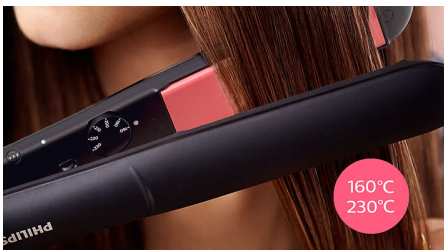

Kisaran suhu

Pilih antara rentang suhu dari 160°C hingga 230°C untuk mendapatkan hasil yang tahan lama namun meminimalisir risiko kerusakan rambut.