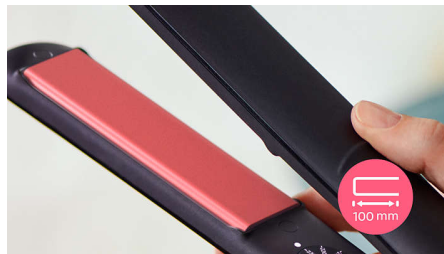

Technologia ThermoProtect rozprowadza ciepło równomiernie na płytkach, zapobiegając przegrzaniu i chroniąc włosy.

Płytki ceramiczne z keratyną

Płytki ceramiczne z keratyną łatwo przesuwają się po włosach, umożliwiając szybkie i łatwe układanie włosów.

Długie płytki (100 mm)

Dłuższe płytki o długości 100 mm zapewniają lepszy kontakt z włosami i pozwalają łatwiej osiągnąć doskonale efekty prostowania w krótszym czasie.

Krótki czas nagrzewania

Prostownica zapewnia krótki czas nagrzewania i jest gotowa do pracy po 30 sekundach.