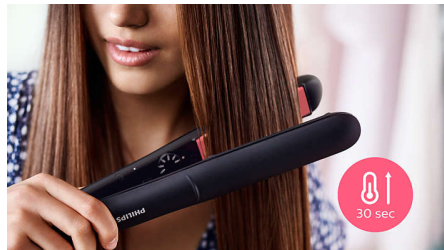

Długie płytki (100 mm)

Dłuższe płytki o długości 100 mm zapewniają lepszy kontakt z włosami i pozwalają łatwiej osiągnąć doskonale efekty prostowania w krótszym czasie.

Krótki czas nagrzewania

Prostownica zapewnia krótki czas nagrzewania i jest gotowa do pracy po 30 sekundach.