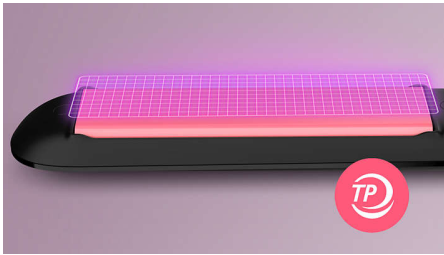

Długie płytki ceramiczne z keratyną i 6 ustawień temperatury umożliwiają łatwe i szybkie układanie włosów, a technologia ThermoProtect chroni je przed przegrzaniem.

Łatwość użytkowania

- Automatyczne wyłączenie — pełne bezpieczeństwo
- Blokowanie za pomocą przycisku zapewnia bezpieczeństwo i łatwe przechowywanie
- Uniwersalne napięcie pozwala używać urządzenia na całym świecie
- 6 ustawień temperatury zapewnia lepszą kontrolę
- Długie płytki o długości 100 mm umożliwiają szybkie i łatwe prostowanie
- Szybkie nagrzewanie — 30 sek.

Doskonale wystylizowane włosy

- Zakres temperatur od 160°C do 230°C

Pielegnuje

- Technologia ThermoProtect
- Płytki ceramiczne z keratyną zapewniają gładkie i lśniące włosy

Zalety

Technologia ThermoProtect

Technologia ThermoProtect rozprowadza ciepło równomiernie na płytkach, zapobiegając przegrzaniu i chroniąc włosy.

Płytki ceramiczne z keratyną

Płytki ceramiczne z keratyną łatwo przesuwają się po włosach, umożliwiając szybkie i łatwe układanie włosów.

Długie płytki (100 mm)

Dłuższe płytki o długości 100 mm zapewniają lepszy kontakt z włosami i pozwalają łatwiej osiągnąć doskonale efekty prostowania w krótszym czasie.

Krótki czas nagrzewania

Prostownica zapewnia krótki czas nagrzewania i jest gotowa do pracy po 30 sekundach.