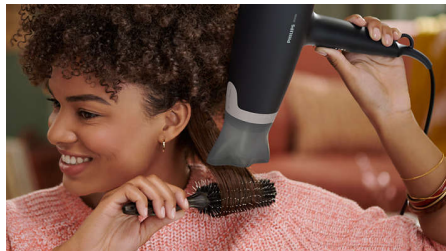

Vēsā gaisa iestatījums nodrošina spēcīga gaisa plūsmu, lai pabeigtu un noturētu jūsu matu sakārtojumu.

14 mm ievieidošanas uzgalis

Slaidais uzgalis precīzi sakopo gaisu ātru labojumu veikšanai un ideālām jūsu sakārtojuma detaļām.