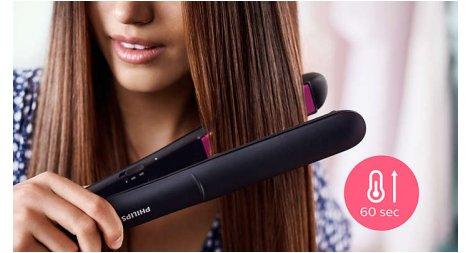

זמן התחממות מהיר

למכשיר החלפת שיער זה יש זמן התחממות מהיר, והוא מוכן לשימוש תוך 60 שניות.