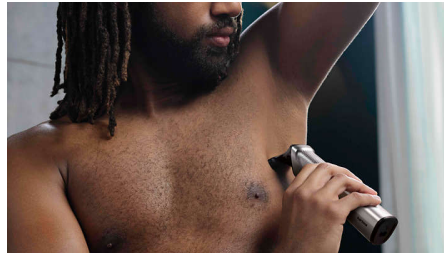

Høydepunkter

DualCut-teknologi

Alt-i-ett-hårtrimmeren har avansert DualCut-teknologi for maksimal presisjon. Den leveres med doble blader og er utformet for å holde seg like skarp som ved første bruk.

14 verktøy for ansikt, hår og kropp

Alt-i-ett-trimmeren har ulike tilbehør som kan brukes for å klippe hår samt trimme og style skjegg, fjerne nese- og ørehår og trimme kroppshår.

Trimmer for skjegg, hår og kropp

Skjæreelement i metall for lang holdbarhet. Bruk trimmeren uten kam for å forme rene, skarpe linjer for både skjegg og hår eller for å trimme kroppshåret. Du kan også feste på skjegg-, hår- eller kroppskammene hvis du ønsker ulike lengder når du stiler.

Tilbehør for skånsom og effektiv intimbarbering

Barber komfortabelt nedenfor halsen med det unike systemet vårt for beskyttelse av huden, som beskytter selv kroppens mest sensitive områder, slik at du kan barbere håret så kort som 0,5 mm

Etter trimmingen fester du bare på tilbehøret for presisjonstrimming for å få en velpleid finish på bart, kinnskjegg eller skjegglinjer.

Nese- og ørehårstrimmer – fjern uønskede hår smertefritt

Fest på dette tilbehøret for å fjerne uønsket hår fra ører og nese, helt smertefritt. Nesehårstrimmerens unike teknologi med roterende skjærebblad garanterer et raskt og effektivt resultat uten napping og ubehag. I tillegg har den et beskyttende deksel som garanterer at du ikke skjærer deg.