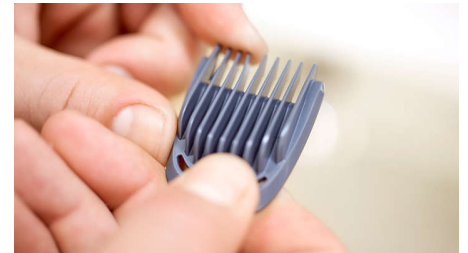

Åtte støtbestandige kammer

Frisk opp ansiktet og håret med de åtte forsterkede klippevernene: 2 skjeggkammer for trimming på 1 og 2 mm, justerbar skjeggkam, 3 hårkammer på 9, 12 og 16 mm, og 2 kroppskammer for trimming på 3 og 5 mm.