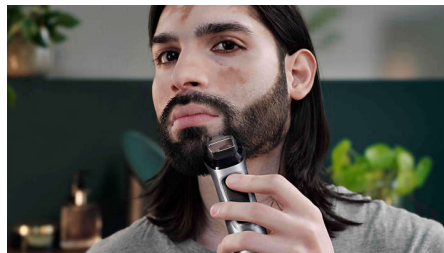

Alt-i-ett-trimmeren har ulike tilbehør som kan brukes for å klippe hår samt trimme og style skjegg, fjerne nese- og ørehår og trimme kroppshår.

Trimmer for skjegg, hår og kropp

Skjæreelement i metall for lang holdbarhet. Bruk trimmeren uten kam for å forme rene, skarpe linjer for både skjegg og hår eller for å trimme kroppshåret. Du kan også feste på skjegg-, hår- eller kroppskammene hvis du ønsker ulike lengder når du stiler.

Tilbehør for skånsom og effektiv intimbarbering

Barber komfortabelt nedenfor halsen med det unike systemet vårt for beskyttelse av huden, som beskytter selv kroppens mest sensitive områder, slik at du kan barbere håret så kort som 0,5 mm

Mini-barberhodet gir en flott finish rundt kantene

Etter trimmingen kan du fiffe opp stilen med mini-barberhodet. Tilbehøret gjør det enkelt å komme til med presisjon og finpusse kantene.

Presisjonstrimmer for perfekte detaljer

Etter trimmingen fester du bare på tilbehøret for presisjonstrimming for å få en velpleid finish på bart, kinnskjegg eller skjegglinjer.

Nese- og ørehårstrimmer – fjern uønskede hår smertefritt

Fest på dette tilbehøret for å fjerne uønsket hår fra ører og nese, helt smertefritt. Nesehårstrimmerens unike teknologi med roterende skjærebblad garanterer et raskt og effektivt resultat uten napping og ubehag. I tillegg har den et beskyttende deksel som garanterer at du ikke skjærer deg.