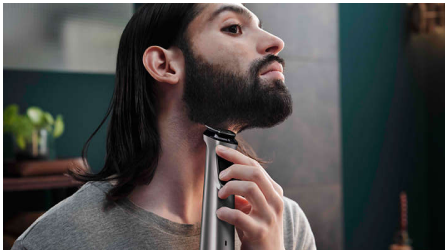

Høydepunkter

DualCut-teknologi

Alt-i-ett-hårtrimmeren har avansert DualCut-teknologi for maksimal presisjon. Den leveres med doble blader og er utformet for å holde seg like skarp som ved første bruk.

14 verktøy for ansikt, hår og kropp

Alt-i-ett-trimmeren har ulike tilbehør som kan brukes for å klippe hår samt trimme og style skjegg, fjerne nese- og ørehår og trimme kroppshår.

Trimmer for skjegg, hår og kropp

Skjæreelement i metall for lang holdbarhet. Bruk trimmeren uten kam for å forme rene, skarpe linjer for både skjegg og hår eller for å trimme kroppshåret. Du kan også feste på skjegg-, hår- eller kroppskammene hvis du ønsker ulike lengder når du stiler.