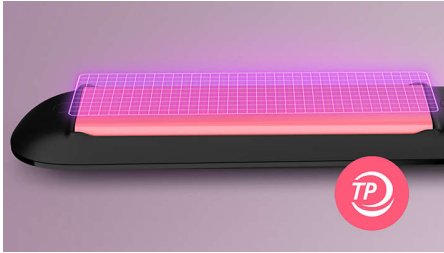

Spesialdesignet for rask og enkel styling med lange keratinbelagte plater og seks temperaturinnstillinger. Ta vare på håret ditt med ThermoProtect-teknologi som forhindrer overoppheting.

Enkel i bruk

- Slår seg automatisk av for sikker bruk
- Tastelåsfunksjon for sikker og enkel oppbevaring
- Universell spenning for bruk over hele verden
- Seks temperaturinnstillinger som gir bedre kontroll
- 100 mm lange plater for rask og enkel retting
- Kort oppvarmingstid, klar til bruk på 30 sekunder

Vakkert frisert hår

- Temperaturområde mellom 160 °C og 230 °C

Pleie til håret

- ThermoProtect-teknologi
- Keratin-belagte keramiske plater for god glid og skinnende hår

Høydepunkter

ThermoProtect-teknologi

ThermoProtect-teknologi fordeler varmen jevnt langs platene, noe som beskytter håret da det forhindrer overoppheting.

Keratin-belagte keramiske plater

Keratin-belagte keramiske plater glir lett gjennom håret, for en rask og enkel styling.