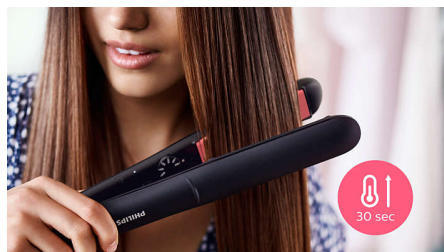

100 mm lange plater

De lengre 100 mm-platene gjør at du får bedre kontakt med håret og oppnår et perfekt retteresultat enklere og på kortere tid.

Rask oppvarmingstid

Rettetangen har kort oppvarmingstid og er klar til bruk på 30 sekunder.