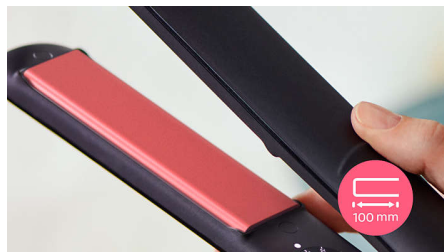

ThermoProtect-teknologi fordeler varmen jevnt langs platene, noe som beskytter håret da det forhindrer overoppheting.

Keratin-belagte keramiske plater

Keratin-belagte keramiske plater glir lett gjennom håret, for en rask og enkel styling.

100 mm lange plater

De lengre 100 mm-platene gjør at du får bedre kontakt med håret og oppnår et perfekt retteresultat enklere og på kortere tid.

Rask oppvarmingstid

Rettetangen har kort oppvarmingstid og er klar til bruk på 30 sekunder.