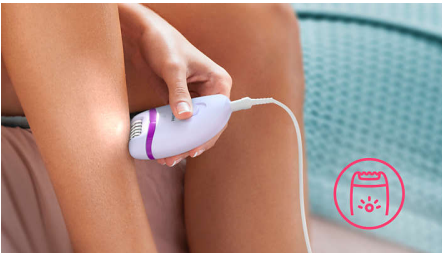

Opti-light

Unikt innebygd lys som sørger for at færre hår blir oversett, for en mer effektiv epilering.