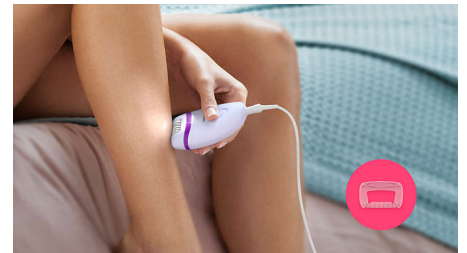

Massasjehode

Massasjehodet gjør epileringen mindre smertefull.