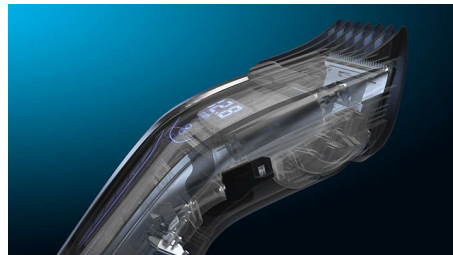

Titanblader

De avanserte titanbladene er hardere enn stål, noe som gir dem maksimal holdbarhet.

Motoriserte kammer

Lås inn ønsket lengdeinnstilling med ned til 0,1 mm nøyaktighet, og hold den der med et motorisert lengdeinnstillingssystem som er utformet for presisjon.

ProMotor

Hårklipperen leveres med en slitesterk ProMotor som er utformet for å gi mer effekt. Den øker kuttehastigheten, slik at selv tykt hår klippes jevnt.

DualCut-teknologi

Kutt gjennom alle hårtyper med den avanserte DualCut-teknologien som kombinerer et dobbeltslipt klippeelement med teknologi med lav friksjon. Det nyskapende klippeelementet er utformet for å klippe håret dobbelt så raskt som vanlige Philips-klippere, med ekstra visshet om robust stålbeskyttelse for optimal holdbarhet.