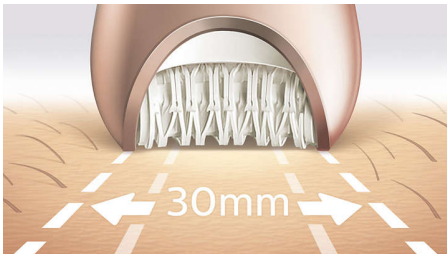

Effektiv og rask epilering, fanger opp selv fine hår med syv tilbehør

Philips Satinelle Advanced gir en ekstra rask og effektiv behandling. Pinsettplatene fanger opp selv de tynneste hårstråene og fjerner håret fra roten. Du kan bruke epilatoren i dusjen og det brede epileringshodet dekker større behandlingsområder per drag, dermed får du en rask og skånsom hårfjerning. Med Satinelle Advanced epilatoren får du effektiv hårfjerning fra roten med opptil 4 uker hårfri hud. Denne modellen kommer med syv tilbehør: barberhode og trimmekam, en skinstretcher, et tilbehør for ansikt og følsomme områder, massasjehode, eksfolieringsbørste og epileringshode.

Enkel å bruke

- Ergonomisk design for både våt- og tørrepilering
- Innebygd lampe gjør at du enklere ser hårstråene
- Prisbelønt design*

Fantastiske resultater

- Ekstra bredt epileringshode
- Epileringshodet har et unikt keramisk materiale, slik at du får et bedre grep på hårstråene

Høydepunkter

Vår raskeste epilering noensinne

Epilatorhodet er helt unikt ettersom det har blitt laget med en strukturert keramisk overflate som skånsomt griper tak i selv de fineste hårstråene, også de som er fire ganger kortere, enn med voks. Nå har det en raskere skiverotasjon enn noensinne (2200 o/min), noe som gjør det til vår raskeste hårfjerner.

Ekstra bredt epileringshode

Hodet på vår Satinelle Advanced epilator er ekstra bredt for at du skal kunne dekke så stort område som mulig. Du slipper å behandle samme område flere ganger ettersom epilatoren fanger opp alle hårstrå med enkelt drag.