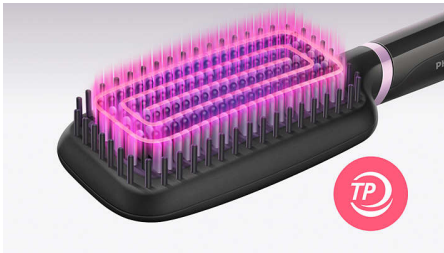

Лесна употреба

- Въртящ се кабел
- Кратко време на загряване
- 1,8 м кабел за максимална гъвкавост
- Голяма четка с плоска форма
- Светлинен индикатор за готовност

Грижа и предпазване

- Турмалиново керамично покритие
- Технология ThermoProtect
- Тройна конструкция на косъмчетата
- 2 настройки за температура според вашия тип коса

Акценти

Турмалиново керамично покритие

Турмалиново керамично покритие за бляскава, гладка коса, без накъсване.

Технология ThermoProtect

Технологията ThermoProtect поддържа постоянна температура в цялата четка, за да предотврати прегряване – за защитена коса със здравословен външен вид.

2 настройки на температурата

Две настройки за температура (170°C и 200°C), съобразени с вашия тип коса.

Тройна конструкция на косъмчетата

Тройната конструкция на косъмчетата нежно разплита и изправя, като същевременно предпазва скалпа от топлината.

Четка с плоска форма

Конструкция с плоска форма за изправяне на повече коса с едно движение.

Кратко време на загряване

Готовност за използване след 50 секунди.

Светлинен индикатор за готовност

Светодиодната светлина показва, когато четката е готова за използване.