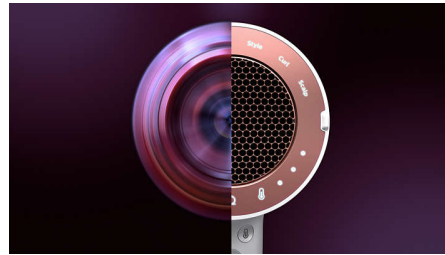

Мощный

Этот инновационный фен обеспечивает мощный поток воздуха, чтобы вы могли оценить на 30 % более быструю сушку*.

Умный

Интеллектуальные цифровые программы обеспечивают персонализированный процесс сушки волос, автоматически подбирая подходящую температуру и мощность воздушного потока. Выбирайте из следующих программ: быстрая, бережная, ручная, укладка, массаж, завивка. Быстрый режим обеспечит быструю сушку, Бережный — дополнительный уход, а Ручной поможет самостоятельно выбрать один из трех уровней нагрева/скорости. Укладка, Завивка и Массаж автоматически выбираются при установке соответствующей насадки.