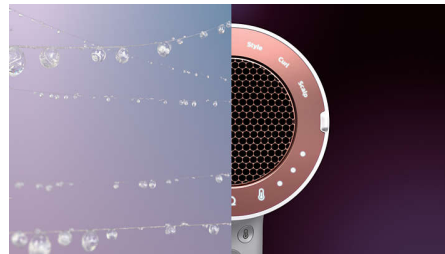

Забота

Дайте своим волосам уход, которого они заслуживают. Сохраняйте до 95 %** естественной влажности ваших волос с каждым сеансом сушки, чтобы ваши волосы сияли и выглядели здоровыми.