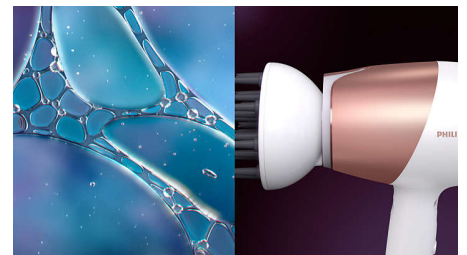

Easy

Уникальный цифровой пользовательский интерфейс, управлять которым можно одним пальцем. Светодиодная индикация поможет с навигацией во время сушки. А отдельная кнопка холодного обдува позволит легко придать волосам нужную укладку.

Стайлинг

Узкая насадка-концентратор диаметром 7 мм поможет создать нужную укладку. Идеально для фиксации результата после сушки. При установке этой насадки автоматически выбирается режим Укладка. Насадку также можно использовать в следующих режимах: Сушка, Бережный и ручной.

Расслабление

Массажная насадка для кожи головы стимулирует естественный приток питательных веществ к волосам. Режим Массаж автоматически выбирается при установке этой насадки. Мягкие вибрирующие щетинки наряду с бережным нагревом стимулируют кровообращение, способствуя поступлению кислорода и других питательных веществ. Эти питательные вещества мягко расслабляют кожу головы и дарят волосам здоровый блеск.