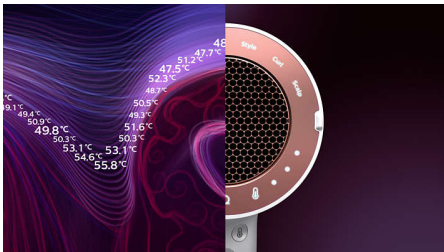

Адаптируется

Интеллектуальный микропроцессор управляет технологией SenseiQ. Он анализирует и подстраивает температуру потока воздуха более 12 000 раз за сеанс сушки***, чтобы обеспечить максимальную производительность и персональный

уход за волосами. SenseiQ обеспечивает интеллектуальное управление нагревом для особой защиты ваших волос.