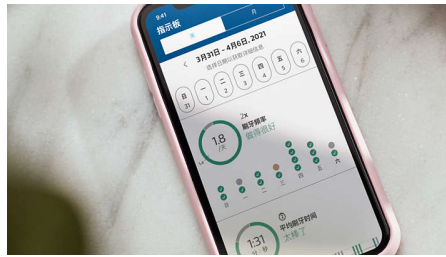

適應您的需求

- 從 4 種模式和 3 種強度中獲得個人化刷牙體驗
- Sonicare 應用程式給您輔導和進度報告

產品特點

4 個模式，3 段牙刷力度

可選擇 4 種刷牙模式：清潔模式讓您的日常清潔更徹底，亮白+可令笑容更燦爛，牙齦健康則可輕柔地沿著牙齦邊緣有效地**清潔，深層清潔+徹底深層清潔。3 段強度設定，從低至高，讓您提升效能或更呵護敏感牙齦。刷頭保持牙齒潔淨，帶來更美麗的笑容。

頂級刷牙體驗

DiamondClean 9000 擁有矚目設計，締造符合人體工學的非凡刷牙體驗。限量版設計從幸運星汲取靈感，將其融入手柄和玻璃杯充電器。設計精美的星星旅行袋，隨時隨地伴您左右。

只需 3 天即可帶來更潔白的牙齒*

先進 Sonicare 技術令您笑容更燦爛。具備拋光功能的刷毛可在 3 天內去除高達 100% 牙菌斑，令牙齒明顯變得更潔白。

頂級亮白刷頭

我們的 W3 Premium White 刷頭帶來您可看到和感受到的深層清潔和亮白。可去除比手動牙刷多達 10 倍的牙菌膜。

Sonicare 應用程式

DiamondClean 9000 在定期牙科檢查之間提供您所需要的指引，助您改善及保持健康的刷牙習慣。內置智能感應器會在您用力過度時通知您，而將刷牙體驗連接到 Sonicare 應用程式，即可透過個人化的進度報告保持狀態，了解您在一段時間內的改善程度。

先進 Sonicare 技術

強力的聲波震動技術，每分鐘刷動 62,000 次，能在牙縫中和牙齦線上激起去除牙菌膜的泡沫。

規格

連接

藍牙無線技術：連接牙刷應用程式

電源

電壓：110-220 V

技術規格