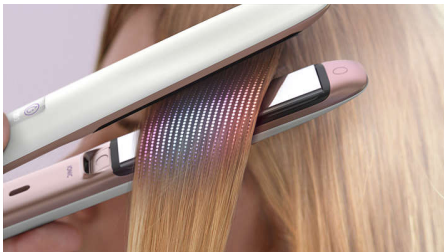

שיער בעיצוב יפה

- טיפוח יוני לשיער חלק, מבריק וללא קרוזל

קל לשימוש

- דיגיטלית לשליטה קלה LED תצוגת
- זמן התחממות מהיר של 15 שניות

טכנולוגיית טיפול

- לוחות צפים לעיצוב עדין
- לוחות מצופים טיטניום להחלקה מהירה וחלקה

MoistureProtect טכנולוגיית

- שומרת על הלחות הטבעית של השיער MoistureProtect טכנולוגיית
- לעיצוב חכם MoistureProtect חיישן

Highlights

MoistureProtect טכנולוגיית

שולטת ומתאימה את הטמפרטורה MoistureProtect טכנולוגיית לשיפור הברק ולשמירה על הלחות הטבעית של שיערך. מגן על שיערך מפני התחממות יתר על ידי הבטחת הטמפרטורה המיטבית באופן תמידי. תיהני משיער יפהפה עם הגנה בפנים ובחוץ

MoistureProtect חיישן

מאבחן את שיערך 30 פעם בשנייה MoistureProtect חיישן ומתאים את הטמפרטורה, כדי לשמור על הלחות הטבעית של שיערך.

לוחות מצופים טיטניום

לוחות מצופים טיטניום מקצועיים להולכת החום הטובה ביותר. חומר מעולה זה של הלוחות הוא חזק, עמיד ומעביר חום במהירות, דבר המוביל להחלקה מהירה.

טיפוח יוני

יונים שליליים טעונים מבטלים חשמל סטטי, מטפחים את השיער ומחליקים את שכבת השערה החיצונית כדי להעצים את הזוהר והברק של השיער. התוצאה היא שיער חלק, מבריק וללא קרוזל

דיגיטלית LED תצוגת

קבעי ושלטי בקלות על מצבי החימום והמהירות כדי ליצור את העיצוב המושלם שלך. בחרי מבין 3 הגדרות טמפרטורה העובדות יחד עם החיישן כדי להבטיח שתחליקי (175 - 200 - 150°C) את שיערך תמיד בטמפרטורה הטובה ביותר לסוג השיער שלך.