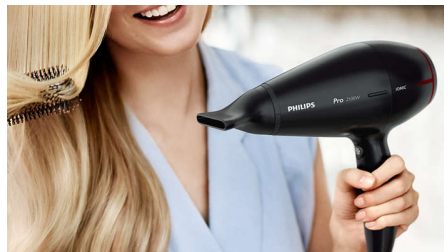

2 dunne opzetstukken voor styling

Perfekte stylingresultaten met 2 dunne opzetstukken voor alle behoeften - het opzetstuk van 7 mm voor precisistyling en die van 9 mm voor het perfect borstelen en glanzend maken van je haar.

Maximale controle

De vereiste snelheid en temperatuur kunnen eenvoudig worden aangepast om de perfecte stijl te krijgen. Zes verschillende standen bieden optimale controle om nauwkeurig te stylen zoals jij het graag wilt.

Koele luchtstoot

Een druk op de CoolShot-knop zorgt voor een intense stroom koude lucht, een onmisbare professionele functie. Het wordt na het stylen gebruikt om het model te fixeren.