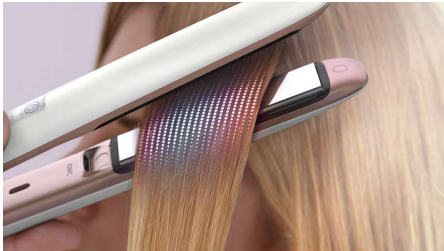

שיער בעיצוב יפה

- טיפול יוני לשיער חלק, מבריק וללא קרוזל

קל לשימוש

- דיגיטלית לשליטה קלה LED תצוגת
- זמן התחממות מהיר של 15 שניות

טכנולוגיית טיפול

- לוחות צפים לעיצוב עדין
- לוחות מצופים טיטניום להחלקה מהירה וחלקה

MoistureProtect טכנולוגיית

- שומרת על הלחות הטבעית של השיער MoistureProtect טכנולוגיית
- לעיצוב חכם MoistureProtect חיישן

Highlights

MoistureProtect טכנולוגיית

שולטת ומתאימה את הטמפרטורה MoistureProtect טכנולוגיית לשיפור הברק ולשמירה על הלחות הטבעית של שיערך. מגן על שיערך מפני התחממות יתר על ידי הבטחת הטמפרטורה המיטבית באופן תמידי, תיהני משיער יפהפה עם הגנה בפנים ובחוזן.

MoistureProtect חיישן

מאבחן את שיערך 30 פעם בשנייה MoistureProtect חיישן ומתאים את הטמפרטורה, כדי לשמור על הלחות הטבעית של שיערך.

לוחות מצופים טיטניום

לוחות מצופים טיטניום מקצועיים להולכת החום הטובה ביותר. חומר מעולה זה של הלוחות הוא חזק, עמיד ומעביר חום במהירות, דבר המוביל להחלקה מהירה.

טיפוח יוני

יונים שליליים טעונים מבטלים חשמל סטטי, מטפחים את השיער ומחליקים את שכבת השערה החיצונית כדי להעצים את הזוהר והברק של השיער. התוצאה היא שיער חלק, מבריק וללא קרוזל.

דיגיטלית LED תצוגת

קבעי ושלטי בקלות על מצבי החימום והמהירות כדי ליצור את העיצוב המושלם שלך. בחרי מבין 3 הגדרות טמפרטורה (200 - 175 - 150°C) העובדות יחד עם החיישן כדי להבטיח שתחליקי את שיערך תמיד בטמפרטורה הטובה ביותר לסוג השיער שלך.