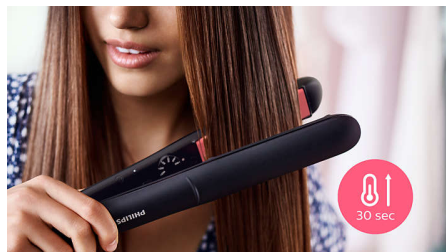

Placas largas de 100 mm

Las placas largas de 100 mm permiten un mejor contacto con el cabello y ayudan a lograr un alisado perfecto de manera más sencilla y en menos tiempo.

Calentamiento rápido

El tiempo de calentamiento de la plancha para el cabello es muy rápido, ya que se puede comenzar a utilizar en tan solo 30 segundos.