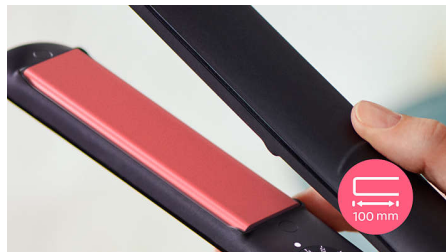

Las placas con queratina se deslizan suavemente por el cabello, a fin de conseguir un peinado rápido y sencillo.

Rango de temperatura

Podés escoger entre un rango de temperatura de 160 °C a 230 °C para garantizar un resultado duradero y minimizar el riesgo de daño capilar.

Placas largas de 100 mm

Las placas largas de 100 mm permiten un mejor contacto con el cabello y ayudan a lograr un alisado perfecto de manera más sencilla y en menos tiempo.

Calentamiento rápido

El tiempo de calentamiento de la plancha para el cabello es muy rápido, ya que se puede comenzar a utilizar en tan solo 30 segundos.