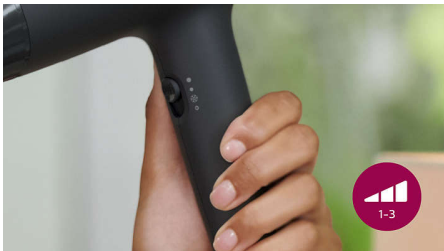

3 настройки за топлина и скорост

Този сешоар предлага 3 предварително избрани комбинации от скорост/топлина, за да направи постигането на идеалното оформяне бързо и лесно.