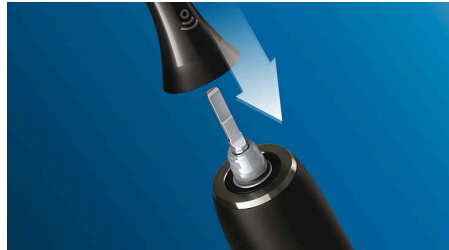

Kenmerken

Focus op gezond tandvlees

Met de Philips Sonicare Premium Gum Care-opzetborstel is zelfs de grondigste reiniging zacht. Terwijl uw tandenborstel langs het tandvlees poetst, absorberen de flexibele zijanten en borstelharen van de Premium Gum Care eventuele overmatige druk zodat uw tandvlees wordt beschermd, zelfs als u te hard poetst. De borstelharen verwijderen plak en bacteriën bij de tandvleesrand zodat uw tandvlees gezonder wordt. Dankzij het gebogen design van de opzetborstel maken de borstelharen maximaal contact.

Eenvoudig vast te klikken

Uw Premium Gum Care-opzetborstel past perfect bij iedere Philips Sonicare-tandenborstel, behalve PowerUp Battery en Essence. Klik de opzetborstel vast of haal hem er eenvoudig af voor gemakkelijk vervangen en schoonmaken.