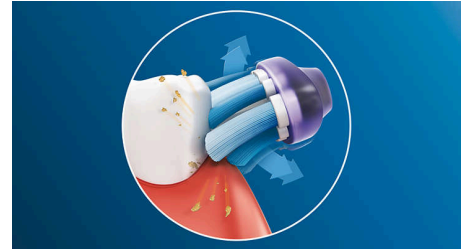

Kenmerken

Focus op gezond tandvlees

Met de Philips Sonicare Premium Gum Care-opzetborstel is zelfs de grondigste reiniging zacht. Terwijl uw tandenborstel langs het tandvlees poetst, absorberen de flexibele zijanten en borstelharen van de Premium Gum Care eventuele overmatige druk zodat uw tandvlees wordt beschermd, zelfs als u te hard poetst. De borstelharen verwijderen plak en bacteriën bij de tandvleesrand zodat uw tandvlees gezonder wordt. Dankzij het gebogen design van de opzetborstel maken de borstelharen maximaal contact.

Eenvoudig vast te klikken

Uw Premium Gum Care-opzetborstel past perfect bij iedere Philips Sonicare-tandenborstel, behalve PowerUp Battery en Essence. Klik de opzetborstel vast of haal hem er eenvoudig af voor gemakkelijk vervangen en schoonmaken.

BrushSync™-koppeling van poetsstanden

Met onze BrushSync™-koppeling van poetsstanden**** krijgt u altijd de best mogelijke reiniging. De Philips Sonicare G3 Premium Gum Care-opzetborstel werkt samen met uw Philips Sonicare-handvat**** met

BrushSync™ waardoor automatisch de optimale poetsstand en het beste intensiteitsniveau voor uitzonderlijke tandvleesverzorging wordt geselecteerd. U hoeft alleen te beginnen met poetsen.

Tandplak behoort tot het verleden