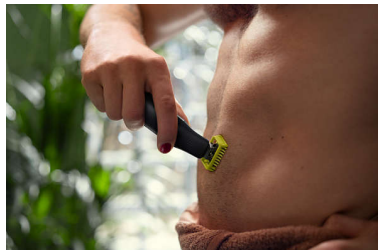

Felpattintható testszőrzetfésű

A testszőrzetfésű (3 mm) felhelyezésével bármilyen irányban könnyedén trimmelhetsz.