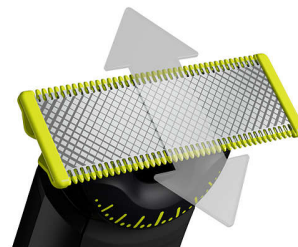

## Felpattintható testszőrzetfésű

A testszőrzetfésű (3 mm) felhelyezésével bármilyen irányban könnyedén trimmelhetsz.

## Rápattintható bőrvédő

A bőrvédő felhelyezésével extra védőréteggel láthatod el az érzékeny területeket.

## Kétoldalú penge

A OneBlade borotva követi az arc körvonalait, lehetővé téve az egyszerű és kényelmes borotválkozást az arc egész területén. A kétoldalú pengével akár a szőr növekedésével ellentétes irányban is borotválhatsz, így elérhetővé válik a pontos körvonalú, tökéletes arcszőrzet.