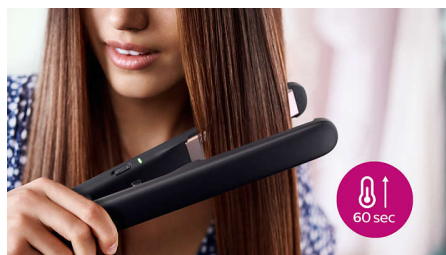

Piastra lunghe 100 mm

Le piastre lunghe 100 mm consentono un contatto migliore con i capelli e ti aiutano a ottenere un risultato perfettamente liscio in un tempo minore e in tutta facilità.

Temperatura di styling di 210 °C

La temperatura elevata consente di modificare lo stile dei capelli per ottenere il look desiderato.

Riscaldamento rapido

La piastra per capelli si riscalda rapidamente ed è pronta all'uso in 60 secondi.