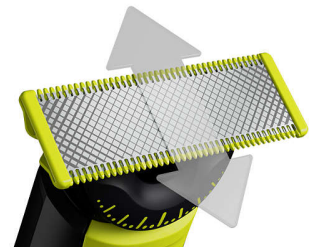

## Κουμπωτή χτένα για το σώμα

Συνδέστε τη χτένα για το σώμα (3 χιλ.) και τριμάρετε εύκολα προς οποιαδήποτε κατεύθυνση.

## Κουμπωτό προστατευτικό δέρματος

Τοποθέτησε το προστατευτικό δέρματος για επιπλέον προστασία στις ευαίσθητες περιοχές.

## Χτενάκι ακριβείας με 12 μήκη

Το εύχρηστο κουμπωτό χτενάκι ακριβείας διαθέτει ρυθμίσεις μήκους από 0,5 χιλ. έως 9 χιλ., για ομοιόμορφο τριμάρισμα στο ακριβές μήκος που θέλεις.

## Λεπίδα διπλής όψης

Το OneBlade ακολουθεί το περίγραμμα του προσώπου σου, για να μπορείς να ξυρίζεις εύκολα και άνετα όλες τις περιοχές του. Χρησιμοποίησε τη διπλή λεπίδα για ομοιόμορφο περίγραμμα και δημιούργησε καθαρές γραμμές κινώντας τη λεπίδα προς οποιαδήποτε κατεύθυνση.