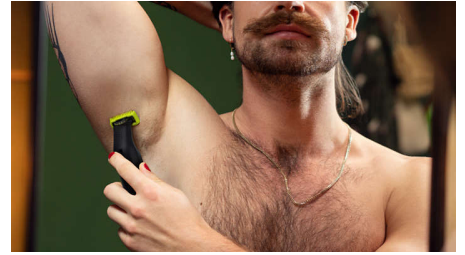

Κουμπωτό προστατευτικό δέρματος

Τοποθέτησε το προστατευτικό δέρματος για επιπλέον προστασία στις ευαίσθητες περιοχές.