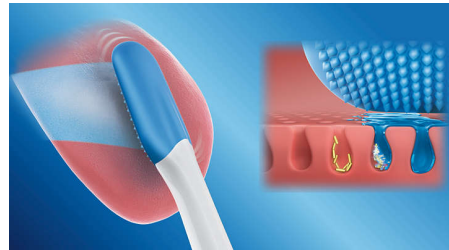

Sonisch vermogen

TongueCare+, de enige sonische tongschraper van Philips Sonicare, verwijdert met elke beweging bacteriën die een slechte adem veroorzaken. 31.000 trillingen per minuut maken korte metten met vuil op de tong, verwijderen bacteriën die een slechte adem veroorzaken en zorgen dat de antibacteriële ingrediënten van de BreathRx-tongspray diep binnendringen. Dankzij onze Philips Sonicare-technologie voelt uw tong schoner en blijft uw adem langer fris.