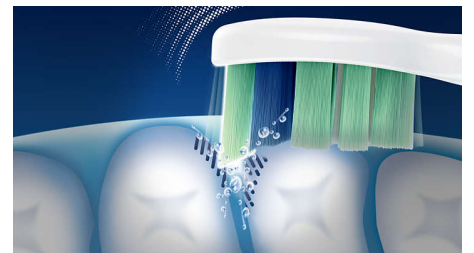

Beter op moeilijk bereikbare plaatsen

De slanke, gebogen nek en het easy-grip handvat van deze tandenborstel helpen om moeilijk bereikbare plaatsen beter te reinigen dan met een gewone tandenborstel