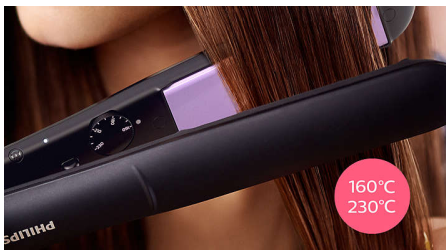

Температурный диапазон

Выбирайте нужную температуру в диапазоне от 160 °С до 230 °С, чтобы обеспечить стойкость укладки и при этом минимизировать риск повреждения волос.