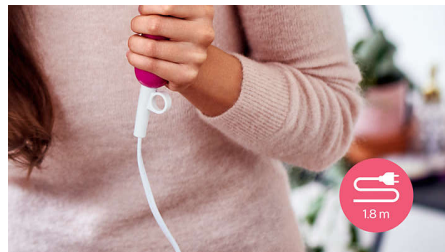

Przewód o długości 1,8 m

Przewód o długości 1,8 m zapewnia dużą elastyczność

2 lata gwarancji

2 lata ogólnoświatowej gwarancji.