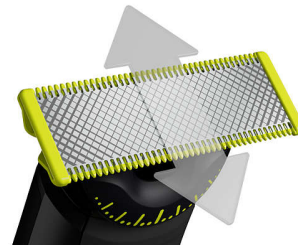

## Felpattintható testszőrzetfésű

A testszőrzetfésű (3 mm) felhelyezésével bármilyen irányban könnyedén trimmelhetsz.

## Rápattintható bőrvédő

A bőrvédő felhelyezésével extra védőréteggel láthatod el az érzékeny területeket.

## Kétoldalú penge

A OneBlade borotva követi az arc körvonalait, lehetővé téve az egyszerű és kényelmes borotválkozást az arc egész területén. A kétoldalú pengével akár a szőr növekedésével ellentétes irányban is borotválhatsz, így elérhetővé válik a pontos körvonalú, tökéletes arcszőrzet.