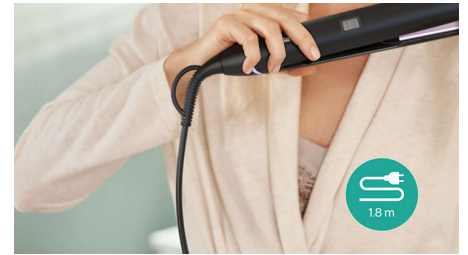

Prachtig gestyled haar

- Meer verzorging met ionenconditioner voor glanzend, pluisvrij haar
- Keramische laag voor soepel glijden en bescherming tegen beschadigd haar

Gebruiksgemak

- Koelblijvend uiteinde om eenvoudig krullen en golven te maken
- Snelle opwarmtijd, binnen 30 seconden klaar voor gebruik
- Netsnoer van 1,8 m
- Automatische uitschakeling voor veilig gebruik

Koelblijvend uiteinde

Het uiteinde van de styler is van speciaal warmte-isolerend materiaal gemaakt om het koel te houden. Zo kun je de styler tijdens het krullen veilig vasthouden om prachtige krullen, golven en veerkrachtige kapsels te maken.

Snelle opwarmtijd

Dankzij de korte opwarmtijd kun je de styler binnen 30 seconden gebruiken.

Snoer van 1,8 m

Handig in het gebruik dankzij het 1,8 m lange netsnoer.

Automatische uitschakeling

Deze straightener heeft een automatische uitschakeling. Dankzij deze functie hoeft je geen zorgen te maken als je het apparaat per ongeluk aan hebt laten staan. Het apparaat wordt na 60 min. automatisch uitgeschakeld.