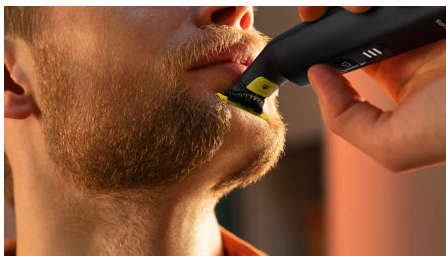

Fácil de usar

- Peine-guía para el cuerpo de fácil montaje (3 mm)
- Batería de iones de litio de 90 minutos
- LED que muestra el estado de la batería
- Cuchilla que no se desvanece fácilmente
- Totalmente resistente al agua

Cómodo afeitado

- Exclusiva tecnología OneBlade
- Innovadora cuchilla 360
- Afeita
- Protector para la piel de montaje sencillo para las zonas sensibles

Bordes precisos

- Cuchilla de doble cara: diseñada para ofrecer precisión y control
- Perfila

Recorte uniforme

Destacados

Exclusiva tecnología OneBlade

Philips OneBlade cuenta con una revolucionaria tecnología diseñada para el afeitado facial. Puede afeitarse cualquier longitud de vello. Su sistema de protección doble que consiste en un revestimiento deslizante en combinación con puntas redondeadas hace que el afeitado sea más fácil y cómodo. Su tecnología de afeitado dispone de una unidad de corte rápida (12 000 movimientos por minuto) realmente eficiente, incluso con el vello más largo.

Innovadora cuchilla 360

La innovadora cuchilla 360 se puede inclinar en todas las direcciones para ajustarse a las curvas de la cara. Su diseño permite un contacto y control constantes sobre la piel. Recorta y afeita fácilmente incluso las zonas más difíciles de alcanzar, con menos pasadas y mayor comodidad.*