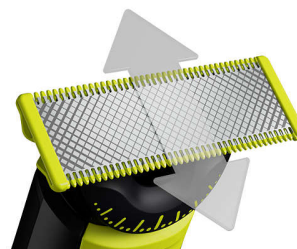

Perfila

Crea líneas precisas con la cuchilla de doble cara. Puedes afeitarte en cualquier dirección y conseguir una gran visibilidad de cada vello que cortes. Consigue tu estilo en segundos.

Afeita

OneBlade no apura tanto como una cuchilla tradicional para que la piel no sufra. Muévela en dirección contraria al nacimiento del vello y afeita cómodamente cualquier longitud de barba. Incluye dos cuchillas, una para la cara y otra para el cuerpo.

Peine-guía para el cuerpo de fácil montaje

Coloca el peine-guía para el cuerpo (3mm) para un recorte fácil en cualquier dirección.

Protector para la piel de montaje sencillo

Coloca el protector para la piel para obtener una capa adicional de protección en las áreas sensibles.

Peine-guía de precisión 12 longitudes

El versátil peine-guía de precisión ofrece posiciones de longitud de 0,5 a 9 mm, lo que te proporciona un corte uniforme exactamente a la longitud que desees.

Cuchilla de doble cara

OneBlade sigue los contornos de la cara para que puedas afeitarte todas las zonas faciales con total comodidad y facilidad. Utiliza la cuchilla de doble cara para perfilar los bordes y crear líneas definidas moviendo la cuchilla en cualquier dirección.