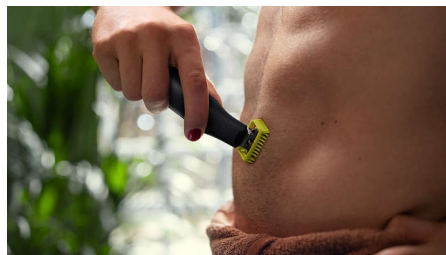

Fácil de usar

- Peine-guía para el cuerpo de fácil montaje (3 mm)
- Batería de iones de litio de 90 minutos
- LED que muestra el estado de la batería
- Cuchilla que no se desvanece fácilmente
- Totalmente resistente al agua

Innovadora cuchilla 360

La innovadora cuchilla 360 se puede inclinar en todas las direcciones para ajustarse a las curvas de la cara. Su diseño permite un contacto y control constantes sobre la piel. Recorta y afeita fácilmente incluso las zonas más difíciles de alcanzar, con menos pasadas y mayor comodidad.*

Perfila

Crea líneas precisas con la cuchilla de doble cara. Puedes afeitarte en cualquier dirección y conseguir una gran visibilidad de cada vello que cortes. Consigue tu estilo en segundos.

Afeita

OneBlade no apura tanto como una cuchilla tradicional para que la piel no sufra. Muévela en dirección contraria al nacimiento del vello y afeita cómodamente cualquier longitud de barba. Incluye dos cuchillas, una para la cara y otra para el cuerpo.

Peine-guía para el cuerpo de fácil montaje

Coloca el peine-guía para el cuerpo (3mm) para un recorte fácil en cualquier dirección.

Protector para la piel de montaje sencillo

Coloca el protector para la piel para obtener una capa adicional de protección en las áreas sensibles.