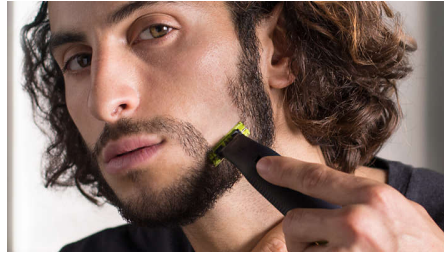

PHILIPS

Visage + Corps

OneBlade Pro

Batterie Li-ion rechargeable

Sabot de précision 14 hauteurs de coupe

Utilisable sur peau humide ou sèche

Afficheur LED numérique

QP6650/60

Contours nets

- Définissez les contours

Coupe uniforme

- Obtenez la hauteur exacte que vous recherchez
- Taillez

Points forts

Technologie unique OneBlade

Conçu pour la stylisation du visage et du corps, le Philips OneBlade taille, stylise et rase votre toutes les hauteurs de poils. Il permet un rasage simple et confortable grâce à son revêtement lisse et à ses bords arrondis. Et l'élément de coupe décrit 200 mouvements par seconde pour couper efficacement les poils les plus longs.

Taillez (Visage + Corps)

Taillez votre barbe uniformément avec le sabot de précision réglable inclus. Choisissez l'une des 14 hauteurs verrouillables pour adopter le style de votre choix, de la barbe naissante à la barbe de 3 jours, sans oublier les barbes plus longues. Taillez les poils de votre corps dans n'importe quelle direction à l'aide du sabot corps clipsable (3 mm).

Définissez les contours

Obtenez des lignes précises en quelques secondes grâce à la lame double sens permettant de voir chaque poil à couper.

Rasez

Le rasoir OneBlade ne rase pas aussi près qu'une lame traditionnelle, ce qui lui permet de préserver votre peau. Rasez facilement toutes les longueurs de poils à contre-sens.