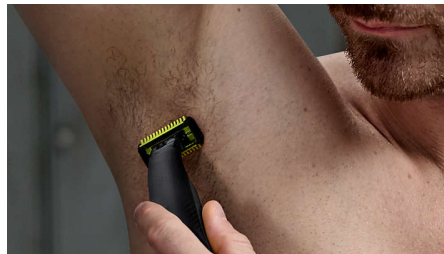

PHILIPS

Visage + Corps

OneBlade Pro

Batterie Li-ion rechargeable

Sabot de précision 14 hauteurs de coupe

Utilisable sur peau humide ou sèche

Afficheur LED numérique

QP6650/60

Définissez les contours

Obtenez des lignes précises en quelques secondes grâce à la lame double sens permettant de voir chaque poil à couper.

Rasez

Le rasoir OneBlade ne rase pas aussi près qu'une lame traditionnelle, ce qui lui permet de préserver votre peau. Rasez facilement toutes les longueurs de poils à contre-sens.

Système de protection

Fixez le système de protection pour une sécurité supplémentaire sur les zones sensibles du corps.

Sabot corps clipsable

Fixez simplement le sabot corps de 3 mm pour tailler dans n'importe quelle direction.

Sabot de précision 14 hauteurs de coupe

Un rasoir étanche qui vous permet de couper les poils à la hauteur de votre choix grâce à ses 14 réglages différents, de 0,4 mm à 10 mm.

Lame double sens

OneBlade suit les contours de votre visage pour tailler et raser facilement et confortablement, même les zones difficiles d'accès. Déplacez la lame double sens dans n'importe quelle direction pour définir vos contours et créer des lignes parfaites.